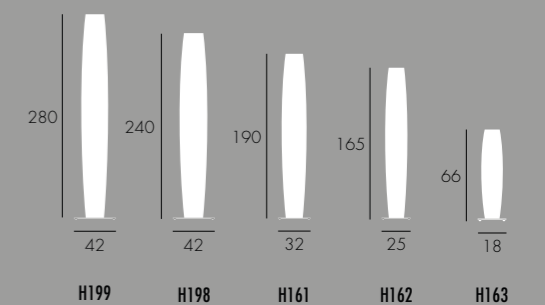

FINITION RUBAN/RIBBON/STOFFBAND

FINITION SOCLE/FEET/SOCKEL

FINITION H163 SOCLE/FEET/SOCKEL

Colonne RGBW

Lampadaire en ruban blanc. Éclairage trichromatique constitué de trois flex LED avec contrôle par télécommande à fonctions multiples (on/off, 7 couleurs pré-réglées, variation en boucle continue, réglages indépendants de chaque couleur).

Floor lamp in white ribbon. Three-colour Flex LED lighting with a remote control (on/off, 7 pre-selected colours, fading and independent settings for each colour).

RÉFÉRENCE	DIMENSIONS	SOURCES	CERTIFICATIONS
H160	H. 190 Socle 32 x 32 CM	Flex LEDs 72W RVB	IP 20 CE UL standard compatible 960°C

FINITION SOCLE/FEET/SOCKEL