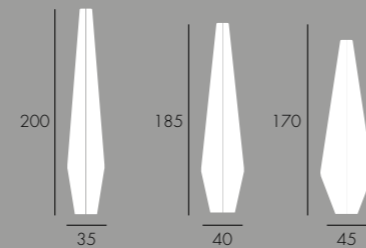

H481

H482

H483

Ruban suspensions

Suspensions en ruban. Câble d'alimentation transparent.

Pendants in ribbon. Transparent power cable.

RÉFÉRENCE	DIMENSIONS	SOURCES	CERTIFICATIONS
H267	H. 44 Ø 90 CM / 5 KG	1 x 60W / E27	IP 20 CE UL standard compatible
H268	H. 34 Ø 70 CM / 4 KG	1 x 60W / E27	IP 20 CE UL standard compatible
H269	H. 45 Ø 45 CM / 1,5 KG	1 x 60W / E27	IP 20 CE UL standard compatible

FINITION RUBAN/RIBBON/STOFFBAND

blanc/white

ivoire/ivory

jaune/yellow

clémentine

orange

rouge/red

ondée/grey

noir/black