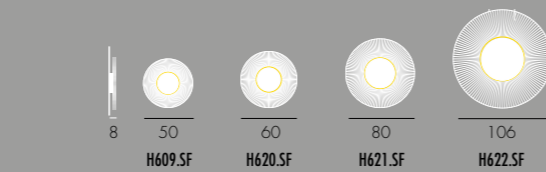

Single Flux SF / Double Flux DF

Iris lampe à poser

Lampe à poser en ruban blanc et éclairage LED. Bouton variateur sur haut du mat. Socle en métal laqué noir. Finition identique recto/verso.

Table lamp in white ribbon. Warm white LED lighting. Switch-dimmer on the black metal structure. Identical finish on both sides.

RÉF.	DIMENSIONS	SOURCES	CERTIFICATIONS
H626.SF	H. 75 Ø. 50 CM	Flex LEDs - 52W (3500 Lm*) - 100-240VAC 50-60Hz	IP 20 CE UL standard compatible 960°C
H626.DF	H. 75 Ø. 50 CM	Flex LEDs - 45W (3300 Lm*) - 100-240VAC 50-60Hz	IP 20 CE UL standard compatible 960°C

FINITION RUBAN/RIBBON/STOFFBAND

blanc/white

* Émission source