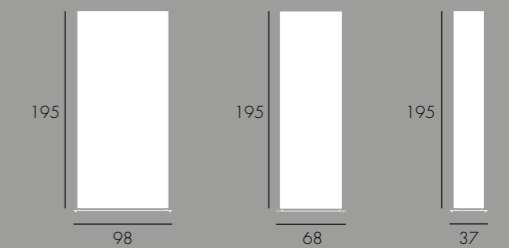

H180

H181

H182