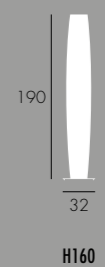

FINITION SOCLE/FEET/SOCKEL

H160