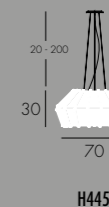

FINITION ABAT-JOUR/SHADE/SCHIRM

gris clair	gris brun	gris anthracite	camailou de gris