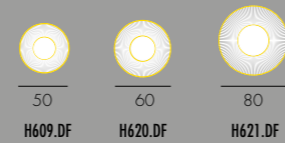

Single Flux SF / Double Flux DF

Iris lampe à poser

Lampe à poser en ruban blanc et éclairage LED. Bouton variateur sur haut du mat. Socle en métal laqué noir. Finition identique recto/verso.

Table lamp in white ribbon. Warm white LED lighting. Switch-dimmer on the black metal structure. Identical finish on both sides.

RÉF.	DIMENSIONS	SOURCES	CERTIFICATIONS
H626.SF	H. 75 Ø. 50 CM	Flex LEDs - 52W (3500 Lm*) - 100-240VAC 50-60Hz	IP 20 CE UL standard compatible 960°C
H626.DF	H. 75 Ø. 50 CM	Flex LEDs - 45W (3300 Lm*) - 100-240VAC 50-60Hz	IP 20 CE UL standard compatible 960°C

FINITION RUBAN/RIBBON/STOFFBAND

blanc/white

* Émission source