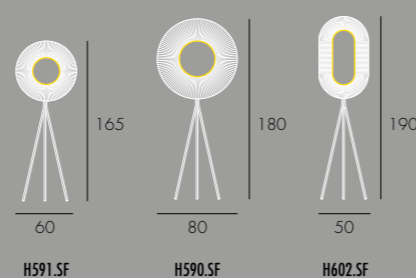

Single Flux SF / Double Flux DF

Iris suspensions horizontales

Suspensions horizontales en ruban blanc et éclairage LED. Câble d'alimentation transparent.

Horizontal pendants in white ribbon.

Warm white LED lighting. Transparent power cable.

RÉF.	DIMENSIONS	SOURCES	CERTIFICATIONS
H608.SF	Ø. 50 CM	Flex LEDs - 52W (3500 Lm*) - 100-240VAC 50-60Hz	IP 20 CE UL standard compatible 960°C
H608.DF	Ø. 50 CM	Flex LEDs - 45W (3300 Lm*) - 100-240VAC 50-60Hz	IP 20 CE UL standard compatible 960°C
H597.SF	Ø. 60 CM - 1 KG	Flex LEDs - 40W (3750 Lm*) - 100-240VAC 50-60Hz	IP 20 CE UL standard compatible 960°C
H597.DF	Ø. 60 CM - 1 KG	Flex LEDs - 50W (5200 Lm*) - 100-240VAC 50-60Hz	IP 20 CE UL standard compatible 960°C
H596.SF	Ø. 80 CM - 1,5 KG	Flex LEDs - 52W (5000 Lm*) - 100-240VAC 50-60Hz	IP 20 CE UL standard compatible 960°C
H596.DF	Ø. 80 CM - 1,5 KG	Flex LEDs - 70W (6900 Lm*) - 100-240VAC 50-60Hz	IP 20 CE UL standard compatible 960°C
H606.SF	Ø. 106 CM	Flex LEDs - 150W (14000 Lm*) - 100-240VAC 50-60Hz	IP 20 CE UL standard compatible 960°C
H607.SF	H. 80 L. 50 CM	Flex LEDs - 70W (6500 Lm*) - 100-240VAC 50-60Hz	IP 20 CE UL standard compatible 960°C
H598.SF	H. 100 L. 60 CM - 2 KG	Flex LEDs - 80W (7750 Lm*) - 100-240VAC 50-60Hz	IP 20 CE UL standard compatible 960°C

Option dimmable 1 : variation 1-10V - 10V PWM - Résistance

Option dimmable 2 : variation Dali-Push-Dim

Option cache-piton 1 : cache-piton cylindrique multiproduits (jusqu'à 300 W)

Option cache-piton 2 : trappe encastrée passe-fils (pour cloison sèche jusqu'à 10 produits)