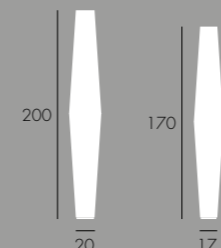

FINITION RUBAN/RIBBON/STOFFBAND

blanc/white

ivoire/ivory

jaune/yellow

clémentine

orange

rouge/red

ondée/grey

H261

H262

Paravent

Lampadaires en ruban. Socle en inox brossé.
Câble d'alimentation transparent.

Floor lamps in ribbon. Brushed stainless steel foot. Transparent power cable.

RÉFÉRENCE	DIMENSIONS	SOURCES	CERTIFICATIONS
H180	H. 195 Socle 98 x 23 CM	12 x 40W / E27	IP 20 CE UL standard compatible 850°C/960°C
H181	H. 195 Socle 68 x 23 CM	8 x 40W / E27	IP 20 CE UL standard compatible 850°C/960°C
H182	H. 195 Socle 37 x 23 CM	4 x 40W / E27	IP 20 CE UL standard compatible 850°C/960°C

Variateur en option

FINITION RUBAN/RIBBON/STOFFBAND

blanc/white

ivoire/ivory

jaune/yellow

clémentine

orange

rouge/red

ondée/grey

FINITION SOCLE/FEET/SOCKEL

inox brossé