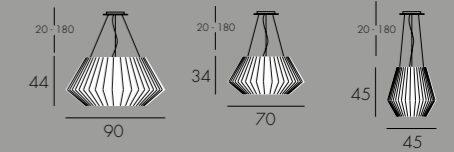

noir/black

H267

H268

H269

Ufo lampadaires

Lampadaires en ruban.
 Câble d'alimentation transparent.

Floor lamps in ribbon. Transparent power cable.

RÉFÉRENCE	DIMENSIONS	SOURCES	CERTIFICATIONS
H261	H. 200 Ø 33 CM / 5 KG	4 x 60W / E27	IP 20 CE UL standard compatible
H262	H. 170 Ø 28 CM / 4 KG	3 x 60W / E27	IP 20 CE UL standard compatible