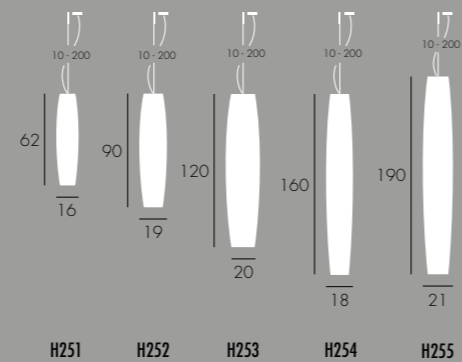

Colonne suspension

Suspensions de 62 cm à 190 cm en ruban. Hauteur réglable. Câble d'alimentation transparent. Option: alimentation par le bas avec interrupteur ou variateur (H253, H254, H255).

Pendants in ribbon. Adjustable height. Transparent power cable. Optional: bottom power supply (H253, H254, H255).

RÉFÉRENCE	DIMENSIONS	SOURCES	CERTIFICATIONS
H251	H. 62 Ø 16 CM / 0,7 KG	1 x 60W / E27	IP 20 CE UL standard compatible 960°C
H252	H. 90 Ø 19 CM / 1 KG	2 x 60W / E27	IP 20 CE UL standard compatible 960°C
H253	H. 120 Ø 20 CM / 1,5 KG	2 x 60W / E27	IP 20 CE UL standard compatible 960°C
H254	H. 160 Ø 18 CM / 2 KG	3 x 60W / E27	IP 20 CE UL standard compatible 960°C
H255	H. 190 Ø 21 CM / 3 KG	4 x 60W / E27	IP 20 CE UL standard compatible 960°C

FINITION RUBAN/RIBBON/STOFFBAND

blanc/white	ivoire/ivory	jaune/yellow	délicatemente	orange	rouge/red	ondée/grey

Colonne appliques

Applique en ruban. Patère en acier chromé réglable. Câble d'alimentation noir. Option: alimentation par le bas avec interrupteur ou variateur (H258, H259, H260).

Wall lamps in ribbon. Chromed steel adjustable peg. Black power cable. Option: bottom power supply (H258, H259, H260).

RÉFÉRENCE	DIMENSIONS	SOURCES	CERTIFICATIONS
H256	H. 60 Ø 16 CM / 0,7 KG	1 x 60W / E27	IP 20 CE UL standard compatible 960°C
H257	H. 90 Ø 19 CM / 1 KG	2 x 60W / E27	IP 20 CE UL standard compatible 960°C
H258	H. 120 Ø 20 CM / 1,5 KG	2 x 60W / E27	IP 20 CE UL standard compatible 960°C
H259	H. 160 Ø 18 CM / 2 KG	3 x 60W / E27	IP 20 CE UL standard compatible 960°C
H260	H. 190 Ø 21 CM / 3 KG	4 x 60W / E27	IP 20 CE UL standard compatible 960°C