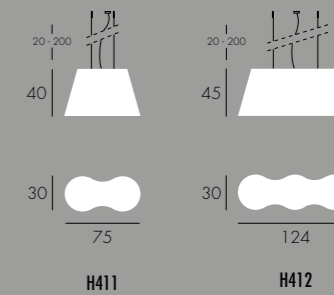

FINITION RUBAN/RIBBON/STOFFBAND

blanc/white	ivoire/ivory	jaune/yellow	délicatemente	orange	rouge/red	ondée/grey	noir/black