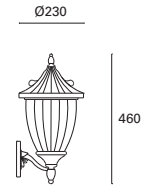

PX-0241-OXI ●

E27
Max. 100W
L 167 mm

V/Hz
100-240V
50-60Hz

Class I

4

IP23

✓