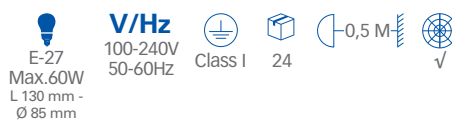

Negro
Black
Noir

DE-0182-NEG ●

Regulable en altura hasta 120 cm.
Height adjustable up to 120 cm.
Réglable en hauteur jusqu'à 120 cm.

King

MAT Cemento
Cement
Ciment

Gris
Grey
Gris

*
Accesorio extraíble.
Removable accessory.
Accessoire amovible.