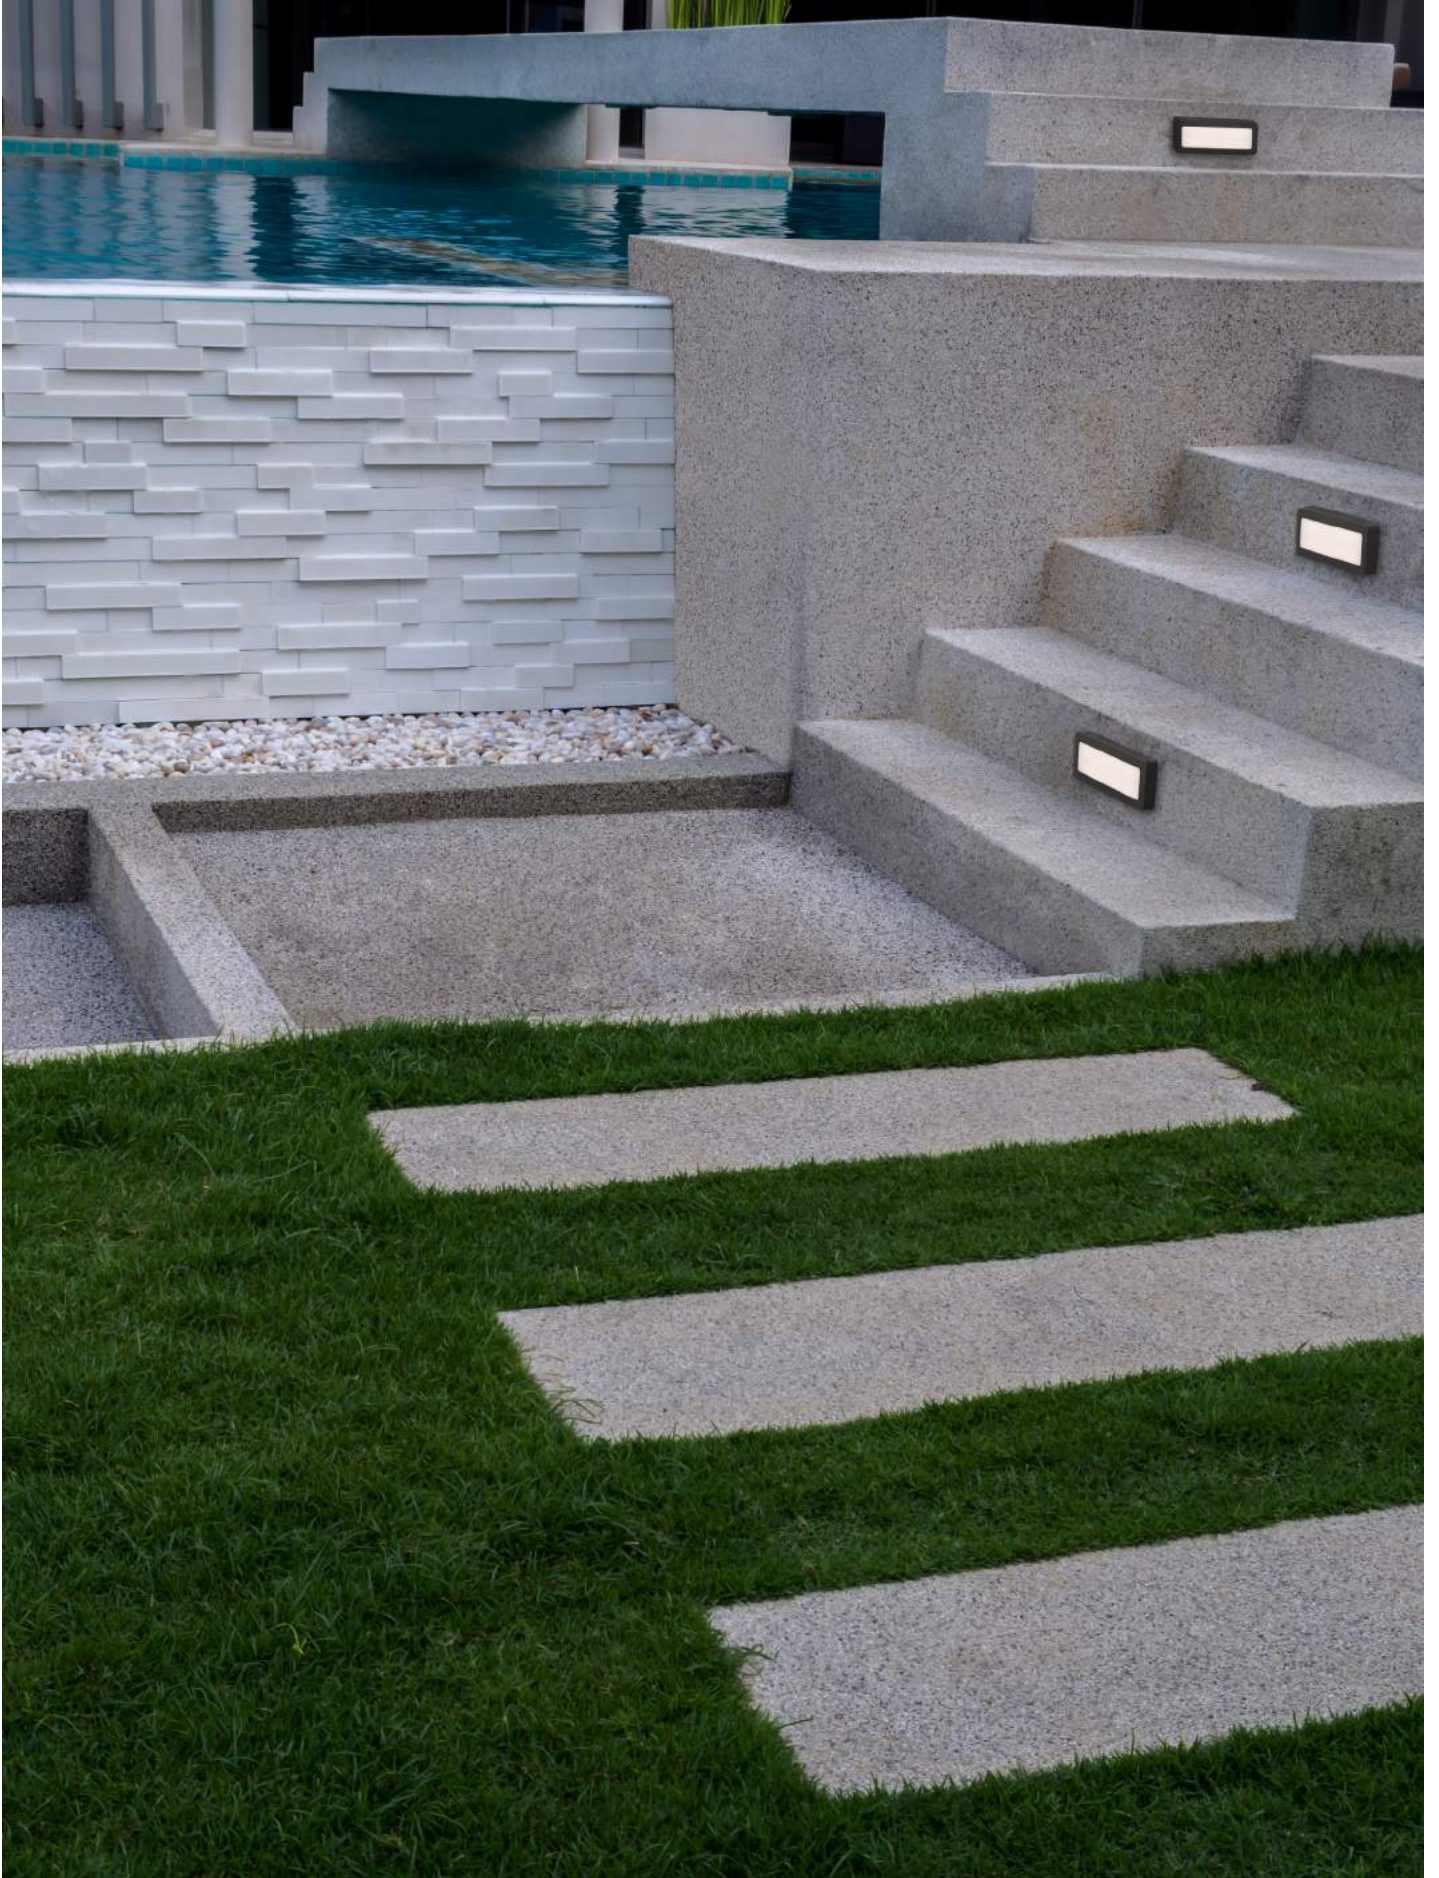

High pressure water resistant.
Suitable for installation close to the sea.

Eau à haute pression résistant.
Convient pour les installations en face de la mer.

Grove

MAT Policarbonato + ABS
Polycarbonate + ABS
Polycarbonate + ABS