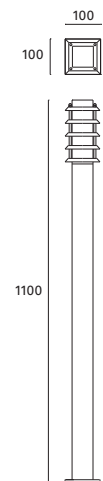

Resistente al agua a presión.
High pressure water resistant.
Eau à haute pression résistant.