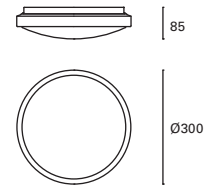

LED

DE-0312-ALU

W TOTAL 13,2W
LED 10,5W
1250 lm
3000°k

30.000 h

Included 100-240V
50-60Hz

Class I IP20

6

✓