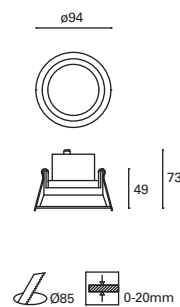

LED

TC-1700-BLA ○ 3000°K
TC-0219-BLA ○ 4000°K

TC-0366-BLA ○

TC-1700-BLA
TC-0219-BLA

TC-0366-BLA

- W TOTAL 7W
- LED 6W 580 lm
- 30.000 h
- Included 100-240V 50-60Hz
- Class II
- 16
- 36°
- IP20
- RoHS

- GU10
- Max.7W
- Not included
- V/Hz 100-240V 50-60Hz
- Clase II
- 50
- IP20
- RoHS

HIGH IP

SQUARE ADJUSTABLE

VISUAL COMFORT ADJUSTABLE

FIRE RATED

TC-0220-BLA ○ IP65 50

TC-0302-BLA ○ IP23 50

TC-0303-BLA ○ IP23 50

TC-0305-BLA ○ IP23 60° 50