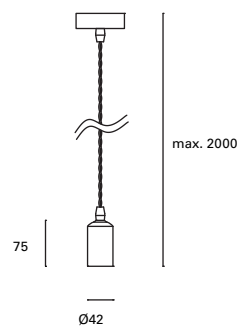

Dixie

MAT Aluminio Aluminium Aluminium

Oro Gold Or

Cobre Copper Cuiver

DE-0267-ORO ●
DE-0267-COR ●

*
Regulable en altura hasta 200 cm.
Height adjustable up to 200 cm.
Réglable en hauteur jusqu'à 200 cm.

E-27 Max.60W
V/Hz 100-240V 50-60Hz
Clase I
IP20
8
✓

Linux

MAT Acero Steel Acier

Níquel satinado Satin nickel Nickel satiné

DE-0183-SAT ●

*
Regulable en altura hasta 120 cm.
Height adjustable up to 120 cm.
Réglable en hauteur jusqu'à 120 cm.

GU10 LED Max.7W L 58 mm - Ø 50 mm
V/Hz 100-240V 50-60Hz
Class I
12
✓