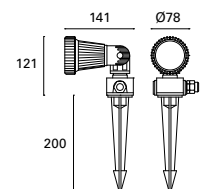

PX-0214-NEG ●