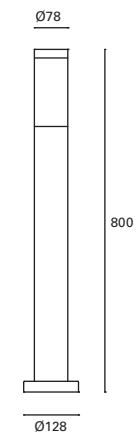

✓

PX-0100-BLA ○
PX-0100-MAR ●
PX-0100-ANT ●
PX-0100-INO ○

E27
Max.23W
L 167 mm -
Ø 55 mm

V/Hz
100-240V
50-60Hz

Class I

4

IP55

✓