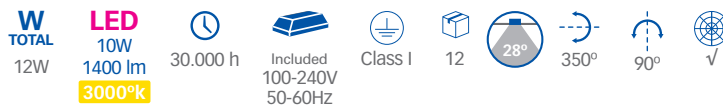

DE-0196-CRO