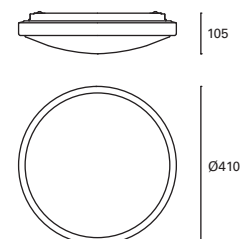

Tempo

MAT Aluminio
Aluminium
Aluminium

DIF Acrílico
Acrylic
Acrylique

Aluminio
Aluminium
Aluminium

LED

DE-0312-ALU

W TOTAL 13,2W
LED 10,5W
1250 lm
3000°k

30.000 h

Included 100-240V
50-60Hz

Class I IP20

6

✓

LED

W TOTAL 18,8W
LED 16,2W
1880 lm
3000°k

30.000 h

Included 100-240V
50-60Hz

Class I IP20

5

✓

LED

W TOTAL 25,3W
LED 22,8W
2300 lm
3000°k

30.000 h

Included 100-240V
50-60Hz

Class I IP20

5

✓