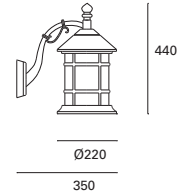

PX-0026-OXI ●

E27 Max. 100W L 180 mm | V/Hz 100-240V 50-60Hz | Class I | 6 | IP23 | ✓