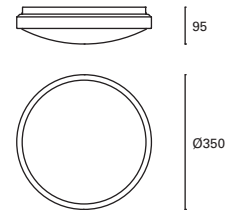

LED

W TOTAL 18,8W
LED 16,2W
1880 lm
3000°k

30.000 h

Included 100-240V
50-60Hz

Class I IP20

5

✓

LED

DE-0314-ALU

W TOTAL 25,3W
LED 22,8W
2300 lm
3000°k

30.000 h

Included 100-240V
50-60Hz

Class I IP20

5

✓