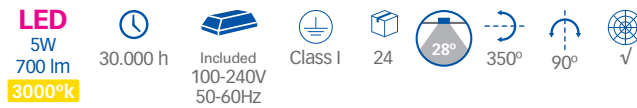

DE-0194-CRO