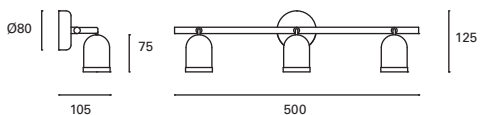

2xGU10 LED
2xMax.7W
L 54 mm -
Ø 50 mm

V/Hz 100-240V
50-60Hz

Class I

12

350°

90°

✓

DE-0193-BLA ○