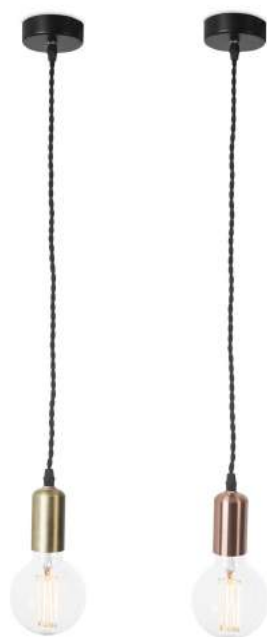

*
 Ajustable.
 Adjustable.
 Réglable.

*
 Regulable en altura hasta 120 cm.
 Height adjustable up to 120 cm.
 Réglable en hauteur jusqu'à 120 cm.

Dixie

MAT Aluminio Aluminium Aluminium

Oro Gold Or

Cobre Copper Cuiver