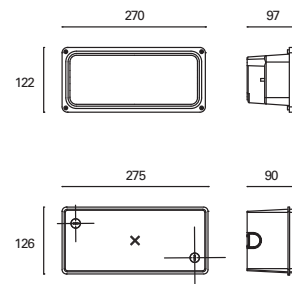

PX-2000-NEG ●