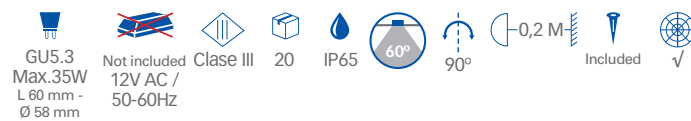

PX-0177-NEG ●