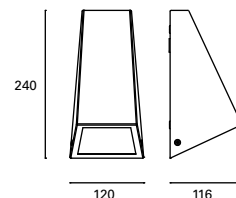

Para iluminar sólo hacia abajo.

To light only downward.

Pour allumer seulement à la baisse.