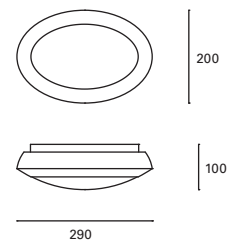

E27
Max. 20W
L 150 mm -
Ø 50 mm

V/Hz
100-240V
50-60Hz

Class II

12

IP65

✓