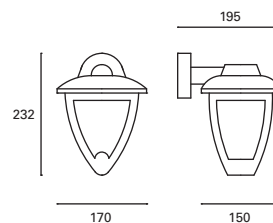

 E-27
Max.40W
L 100 mm -
Ø 60 mm

V/Hz
100-240V
50-60Hz

Clase I

6

IP23

V

Road

MAT