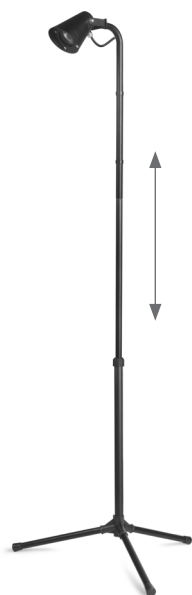

Picnic

MAT Aluminio
Aluminium
Aluminium

DIF Cristal
Glass
Verre

Negro
Black
Noir

Incluye accesorios para instalar en el pavimento o directamente en el césped.

It includes accessories to be installed on the pavement or directly on the grass.

Avec accessoires inclus pour l'installer sur le pavement ou bien directement sur l'herbe.

Altura regulable
1'10m - 1'50m.

Adjustable height
1'10m - 1'50m.

Réglable en hauteur
1'10m - 1'50m.

PX-0365-NEG ●

GU10
Max.35W
L 60 mm -
Ø 55 mm

V/Hz
100-240V
50-60Hz

Class I

10

IP65

180°

0,2 M

Included

✓