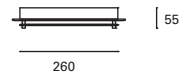

LED

DE-0309-CRI ●

W
TOTAL
24,6W

LED
18W
2300 lm
3000k

30.000 h

Included
100-240V
50-60Hz

Clase II

5

IP20

✓