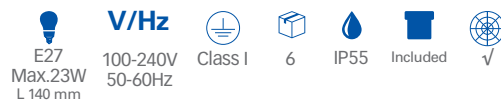

PX-2000-NEG ●