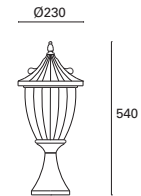

 E27
 Max. 100W
 L 167 mm

V/Hz
 100-240V
 50-60Hz

 Class I

 4

 IP23

 ✓

PX-0244-OXI ●

 E27
 Max. 100W
 L 167 mm -
 Ø 51 mm