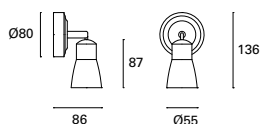

Safran

MAT Acero Steel Acier

Marrón Brown Brun

GU10 LED
100-240V 50-60Hz
Class I
24
350°
90°
V
L 54 mm - Ø 50 mm

2xGU10 LED
100-240V 50-60Hz
Class I
12
350°
90°
V
L 54 mm - Ø 50 mm

DE-0227-MAR ●

3xGU10 LED
100-240V 50-60Hz
Class I
12
350°
90°
V
L 54 mm - Ø 50 mm