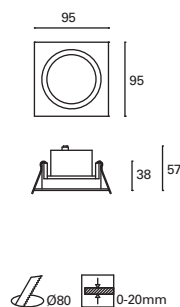

LED

TC-1700-BLA ○ 3000°K
TC-0219-BLA ○ 4000°K

TC-0366-BLA ○

TC-1700-BLA
TC-0219-BLA

TC-0366-BLA

- W TOTAL 7W
- LED 6W 580 lm
- 30.000 h
- Included 100-240V 50-60Hz
- Class II
- 16
- 36°
- IP20
- RoHS

- GU10
- Max.7W
- Not included
- V/Hz 100-240V 50-60Hz
- Clase II
- 50
- IP20
- RoHS

HIGH IP

SQUARE ADJUSTABLE

VISUAL COMFORT ADJUSTABLE

FIRE RATED

TC-0220-BLA ○ IP65 50

TC-0302-BLA ○ IP23 50

TC-0303-BLA ○ IP23 50

TC-0305-BLA ○ IP23 60° 50