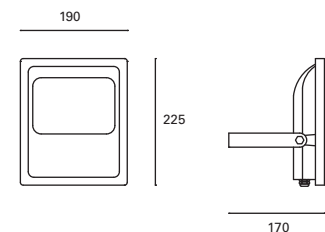

Advance Sensor

MAT Aluminio Aluminium Aluminium

DIF Cristal Glass Verre

Negro Black Noir

LED

*

Incluye sensor crepuscular de movimiento. Se puede regular la sensibilidad de detección y el tiempo de encendido (de 5 segundos hasta unos 4 minutos).

It includes light motion sensor. You can adjust the sensitivity of detection and power-on time (5 seconds to about 4 minutes).

Il comprend le mouvement du capteur de lumière. Vous pouvez régler la sensibilité de la détection et le temps de mise sous tension (5 secondes à environ 4 minutes).

PX-0116-NEG ●

W TOTAL 30,8W	LED 28W 3100 lm 3000°k	30.000 h	Included 220-240V 50-60Hz	Class I	6	IP44	180°	✓

Advance Green

MAT Aluminio Aluminium Aluminium

DIF Cristal Glass Verre

Negro Black Noir

LED

PX-0112-NEG ●

W TOTAL 9,9W	LED 8W 470 lm GREEN	30.000 h	Included 110-240V 50-60Hz	Class I	20	IP65	60° x 60°	180°	0,25 m	✓

*

Luz verde ideal para iluminar jardines. Resistente al agua a presión.

Ideal for illuminating gardens with green light. High pressure water resistant.

Idéal pour éclairer les jardins avec de la lumière verte. Eau à haute pression résistant.

LED

PX-0115-NEG ●

W TOTAL 32,8W	LED 30W 1550 lm GREEN	30.000 h	Included 110-240V 50-60Hz	Class I	6	IP65	60° x 60°	180°	0,25 m	✓