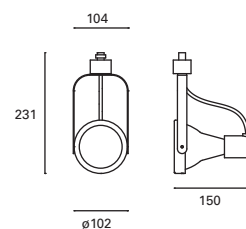

Compatible con carril monofásico.
Proyector PAR-30 LED.

Compatible with single Phase Track.
PAR-30 LED spotlight.

Compatible avec rail monophasé.
Projecteur PAR-30.