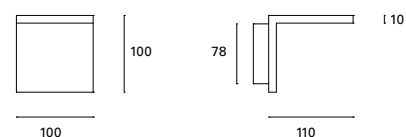

DE-0230-BLA ○

W
TOTAL
6,1W

LED
4,6W
420 lm
3000k

30.000 h

Included
100-240V
50-60HZ

Class II

20

IP20

✓