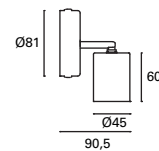

Blanco mate
White matt
Blanc mat

Satinado
Satin
Satiné

TC-1601-BLA ○
TC-1601-SAT ●

 GU10
Max.50W
  V/Hz
100-240V
50-60Hz
  Class I
  40
  350°
  90°
  0,5 M
  √

TC-2601-BLA ○
TC-2601-SAT ●

 E27 Par 38
Max.100W
  V/Hz
100-240V
50-60Hz
  Class I
  40
  350°
  90°
  0,5 M
  √