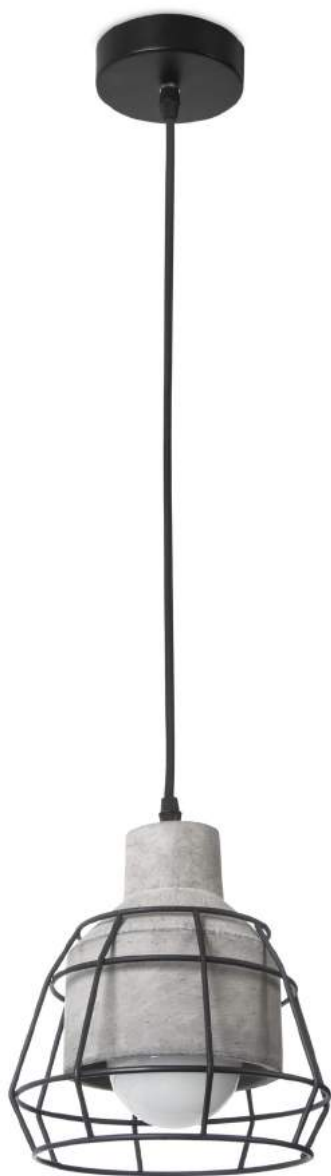

King

MAT Cemento
Cement
Ciment

Gris
Grey
Gris