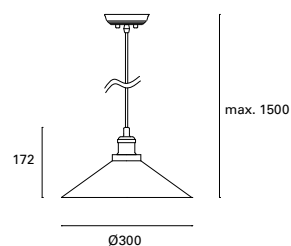

DE-0187-NEG ●

 E-27
Max.60W
  V/Hz
100-240V
50-60Hz
  Clase I
  IP20
  8
  ✓

*
Regulable en altura hasta 150 cm.
Height adjustable up to 150 cm.
Réglable en hauteur jusqu'à 150 cm.

Snooker

MAT Zamak
Zamak
Zamak