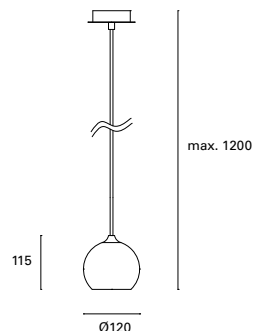

DE-0224-CRO ●

3xGU10 LED 3xMax.7W L 54 mm - Ø 50 mm
V/Hz 100-240V 50-60Hz
Clase I
IP20
4
✓