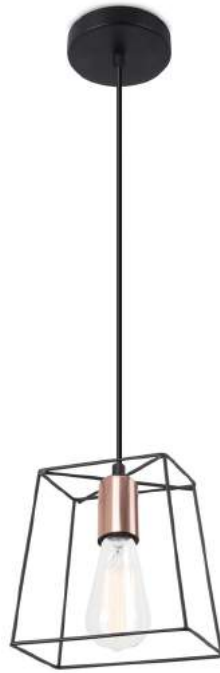

Boxy

MAT Acero
Steel
Acier

Negro
Black
Noir

DE-0184-NEG ●