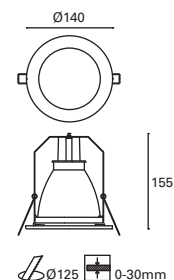

TC-3000-BLA ○

E-27
Max. 13W
L 120 mm

V/Hz
100-240V
50-60Hz

Class I

20

IP44

0,5 M

✓