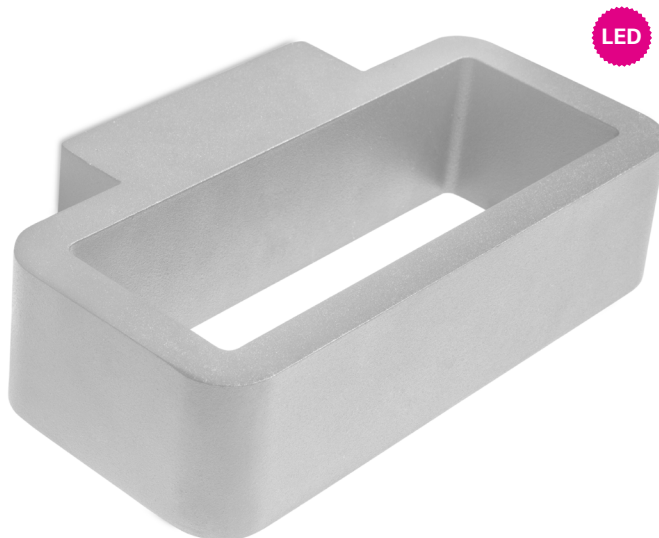

Willow

MAT Aluminio Aluminium Aluminium

DIF Cristal Glass Verre

Gris Grey Gris

Negro Black Noir

LED

PX-0301-GRI ●

W
TOTAL
6,2W

LED
5,4W
600 lm
3000°K

30.000 h

Included
100-240V
50-60Hz

Clase I

20

IP54

✓