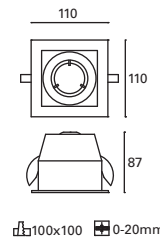

TC-1401-BLA ○
TC-1401-GRI ●