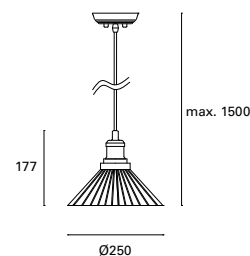

○ Cristal
Glass
Verre

DE-0185-NEG ●

Regulable en altura hasta 150 cm.

Height adjustable up to 150 cm.

Réglable en hauteur jusqu'à 150 cm.

E-27
 100-240V
 Max.60W
 V/Hz
 50-60Hz
 Clase I
 IP20
 4
 ✓

Avenue

MAT Acero
Steel
Acier