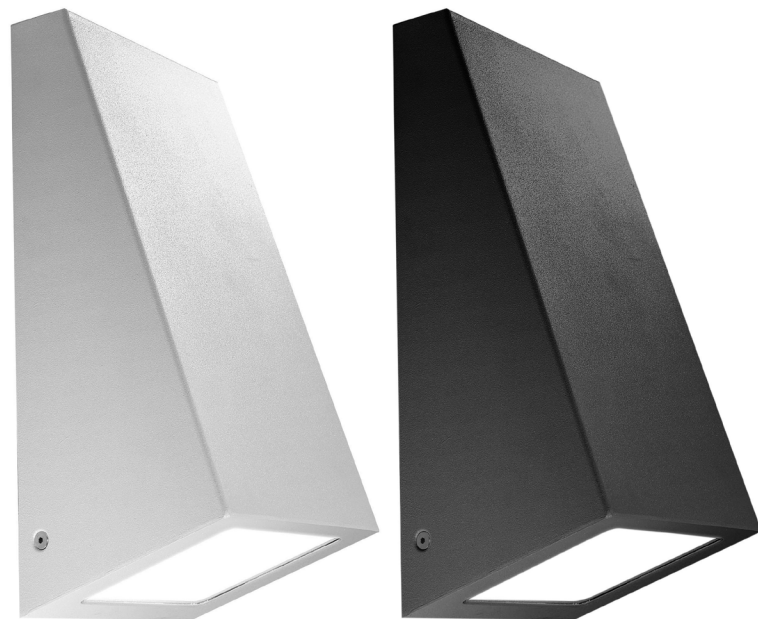

V/Hz
 100-240V
 50-60Hz

 Class I

 20

 IP44

 0,2 M

 √

PX-1901-GRI ●
PX-1901-NEG ●

 E-27
 Max.60W
 L 120 mm -
 Ø 60 mm