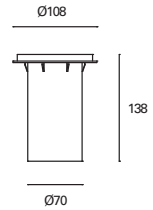

W TOTAL 3,5W | LED 2,7W | 30.000 h | Included 100-240V 50-60Hz | Class I | 12 | IP67 | 20° | 0,25 m | Included | ✓

*

Máxima protección del LED contra la intemperie mediante silicona.

Maximum weather protection in the LED thanks to silicone.

Protection contre les intempéries maximale grâce à la silicone.