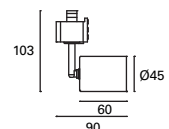

TC-2600-BLA ○
TC-2600-SAT ●

 E27 Par 38
Max.100W
  V/Hz
100-240V
50-60Hz
  Class II
  40
  350°
  90°
  0,5 M
  ✓

Compatible con carril monofásico.
 Compatible with single Phase Track.
 Compatible avec rail monophasé.