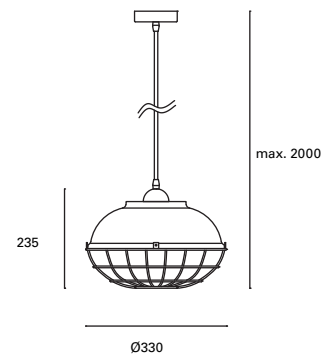

Fire

MAT Acero
Steel
Acier

Negro
Black
Noir

*
Accesorio extraíble.
Removable accessory.
Accessoire amovible.

*
Regulable en altura hasta 200 cm.
Height adjustable up to 200 cm.
Réglable en hauteur jusqu'à 200 cm.

DE-0266-NEG ●

E-27
Max. 60W
L 155 mm

V/Hz
100-240V
50-60Hz

Clase I

IP20

2

√