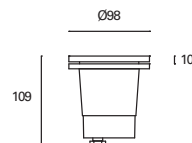

PX-1200-NEG ●

 E27 Par 38
 Max.60W
 L 140 mm -
 Ø 122 mm

 V/Hz
 100-240V
 50-60Hz

 Class I

 6

 IP67

 0,5 M

 ✓