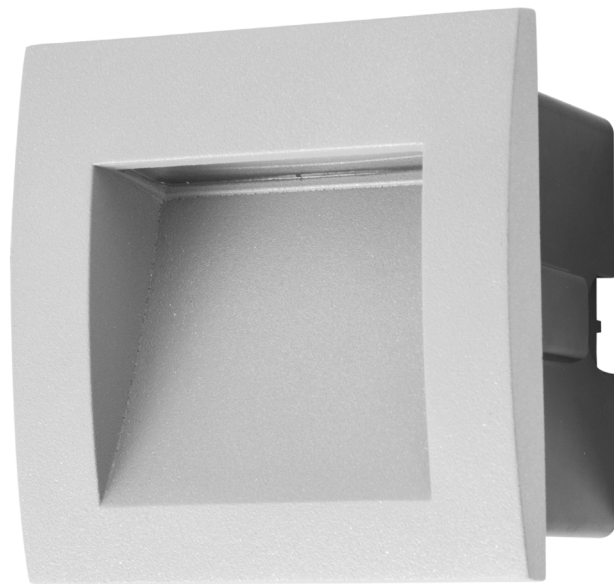

Face

MAT Aluminio
Aluminium
Aluminium

DIF Cristal
Glass
Verre

Gris
Grey
Gris

LED

PX-0284-GRI ● 3000°k 130 lm
PX-0285-GRI ● 4000°k 150 lm

W
TOTAL
1,7W

LED
1W

30.000 h

Included
100-240V
50-60Hz

Clase I

50

IP65

Included

✓

Resistente al agua a presión.
High pressure water resistant.
Eau à haute pression résistant.