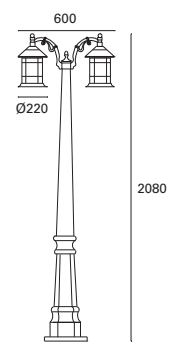

- 2xE27
  2xMax. 100W
  L 180 mm
- 100-240V
  50-60Hz
- Class I
- 1
- IP23
- ✓