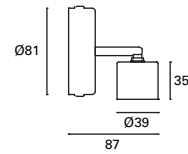

GU10
Max.50W
V/Hz
100-240V
50-60Hz
Class I
40
350°
90°
0,5 M
√

TC-2601-BLA ○
TC-2601-SAT ●