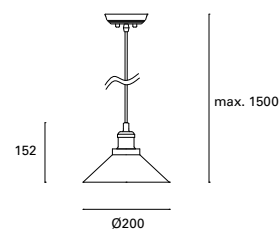

*
Detalles en acabado patiné.
Details in antique brass finish.
Détails en finition patinée.