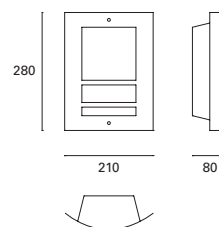

Lord

MAT Acero inoxidable AISI 202
Stainless steel AISI 202
Acier inoxydable AISI 202

DIF Cristal
Glass
Verre

Acero inoxidable
Stainless steel
Acier inoxydable

PX-0273-INO ●

GU10 Max.50W L 70 mm | V/Hz 100-240V 50-60Hz | Clase I | 12 | IP54 | 90° | 0,2 M | ✓

Siluet

MAT Acero inoxidable AISI 304
Stainless steel AISI 304
Acier inoxydable AISI 304

DIF Policarbonato
Polycarbonate
Polycarbonate

Acero inoxidable
Stainless steel
Acier inoxydable

E-27 Max.60W L 100 mm - Ø 60 mm | V/Hz 110-240V 50-60Hz | Clase II | 6 | IP55 | ✓

Katia

MAT Acero inoxidable AISI 202
AISI 202 Stainless steel
Acier inoxydable AISI 202

DIF Policarbonato
Polycarbonate
Polycarbonate

Acero inoxidable
Stainless steel
Acier inoxydable

E27 Max.60W L 140 mm | V/Hz 100-240V 50-60Hz | Clase I | 12 | IP44 | ✓