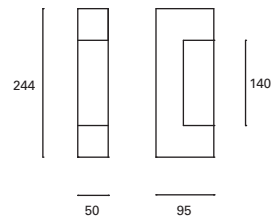

LED

W TOTAL 6,6W	LED 5,3W 500 lm 4000°k	30.000 h	Included 100-240V 50-60HZ	Clase I	10	IP44	√

*
Incluye sensor de nocturnidad y movimiento. La duración del encendido puede ir de 10 segundos a 4 minutos. La sensibilidad también es ajustable, de 10 lux a 3000 lux. Detecta movimiento de 6m a 12m en un ángulo de 120 grados.

It includes twilight and motion sensor. Ignition duration is from 10 seconds to 4 minutes. It's also possible to adjust the sensibility, from 10 lux to 3000 lux. It detects movement from 6m to 12m and the detection angle is 120 degrees.

Le crépuscule et le capteur de mouvement sont inclus. La durée d'allumage est de 10 secondes à 4 minutes. Il est aussi possible d'ajuster la sensibilité, de 10 lux jusqu'à 3000 lux. Le mouvement peut se détecter de 6m jusqu'à 12m et l'angle de détection est de 120 degrés.