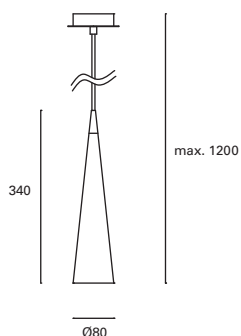

Nostrum

MAT Acero Steel Acier

Blanco White Blanc

Cobre Copper Cuiver

DE-0181-BLA ○
DE-0181-COR ●

*
Regulable en altura hasta 120 cm.
Height adjustable up to 120 cm.
Réglable en hauteur jusqu'à 120 cm.

GU10 LED Max.7W L 54 mm - Ø 50 mm
V/Hz 100-240V 50-60Hz Class I 12 ✓

*
Detalles en acabado cromado.
Details in chrome finish.
Détails en finition chrome.

Vira

MAT Acero Steel Acier

Blanco White Blanc

Negro Black Noir

DE-0180-BLA ○
DE-0180-NEG ●

*
Regulable en altura hasta 120 cm.
Height adjustable up to 120 cm.
Réglable en hauteur jusqu'à 120 cm.

GU10 LED Max.7W L 58 mm - Ø 50 mm
V/Hz 100-240V 50-60Hz Class I 12 ✓

*
Detalles en acabado cromado.
Details in chrome finish.
Détails en finition chrome.