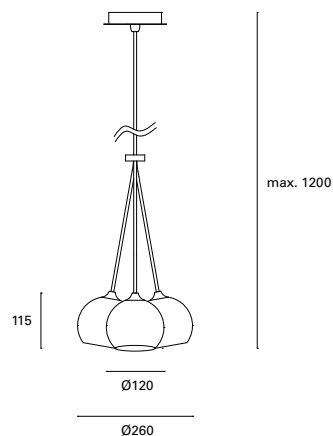

*
 Ajustable.
 Adjustable.
 Réglable.

*
 Regulable en altura hasta 120 cm.
 Height adjustable up to 120 cm.
 Réglable en hauteur jusqu'à 120 cm.

Dixie

MAT Aluminio Aluminium Aluminium

Oro Gold Or

Cobre Copper Cuiver