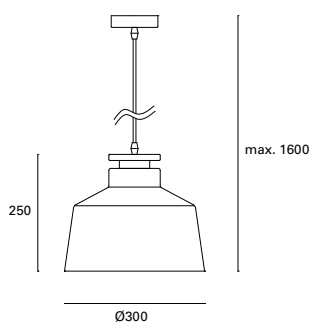

*
Detalle en madera natural.
Detail in natural wood.
Détail en bois naturel.