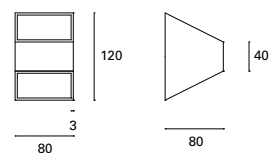

DE-0229-BLA ○

W
TOTAL
5,8W

LED
4,6W
420 lm
3000k

30.000 h

Included
100-240V
50-60HZ

Clase I

20

IP20

✓