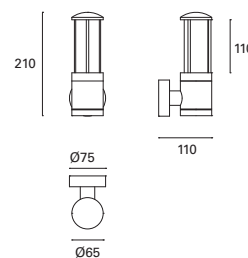

E27
Max. 100W
L 110 mm -
Ø 38 mm

V/Hz
100-240V
50-60Hz

Class I

8

IP44

✓