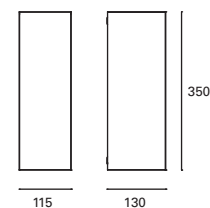

Pour allumer seulement à la baisse.

Cube

MAT Acero
Steel
Acier

DIF Cristal
Glass
Verre

Gris
Grey
Gris

Negro
Black
Noir

PX-0127-GRI ●
PX-0127-NEG ●

2xE-27 Par 30
2xMax.75W
L 110 mm -
Ø 96 mm
 100-240V
50-60Hz
 Class I
 8
 IP44
 0,5 M
 ✓