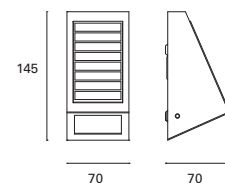

*

Incluye sensor crepuscular. Hasta 10 horas de iluminación tras una carga completa de 6 horas de sol.

It includes twilight sensor. Up to 10 hours of illumination after a full load of six hours of sun.

Il comprend capteur de lumière. Jusqu'à 10 heures d'éclairage après une pleine charge de six heures de soleil.

PX-0037-INO ●

*

Iluminación solar con batería incluida.

Solar lighting with battery.

L'éclairage solaire avec batterie.

LED 0,4W 40 lm 6000°k	30.000 h	Included 2x1,2V 600 mAh	Class III	20	IP44