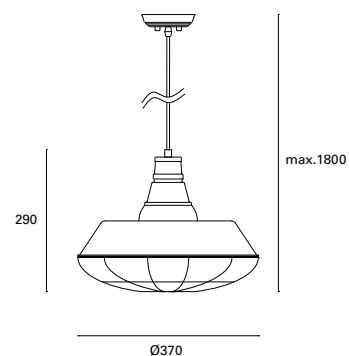

Belle

MAT Acero
Steel
Acier

Negro
Black
Noir

Accesorio extraíble.
Removable accessory.
Accessoire amovible.

Regulable en altura hasta 180 cm.
Height adjustable up to 180 cm.
Réglable en hauteur jusqu'à 180 cm.

DE-0228-NEG ●

E-27
Max. 60W
L 200 mm -
Ø 100 mm

V/Hz
100-240V
50-60Hz

Clase I

IP20

2

✓