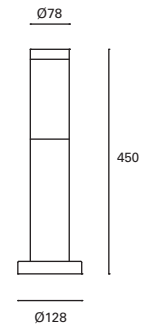

PX-0100-BLA ○
PX-0100-MAR ●
PX-0100-ANT ●
PX-0100-INO ○

E27
Max.23W
L 167 mm -
Ø 55 mm

V/Hz
100-240V
50-60Hz

Class I

4

IP55

✓