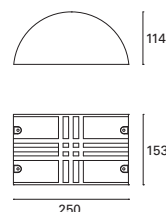

Lord

MAT Acero inoxidable AISI 202
Stainless steel AISI 202
Acier inoxydable AISI 202

DIF Cristal
Glass
Verre

Acero inoxidable
Stainless steel
Acier inoxydable

PX-0273-INO ●

GU10 Max.50W L 70 mm | V/Hz 100-240V 50-60Hz | Clase I | 12 | IP54 | 90° | 0,2 M | ✓

Siluet

MAT Acero inoxidable AISI 304
Stainless steel AISI 304
Acier inoxydable AISI 304

DIF Policarbonato
Polycarbonate
Polycarbonate

Acero inoxidable
Stainless steel
Acier inoxydable

E-27 Max.60W L 100 mm - Ø 60 mm | V/Hz 110-240V 50-60Hz | Clase II | 6 | IP55 | ✓

Katia

MAT Acero inoxidable AISI 202
AISI 202 Stainless steel
Acier inoxydable AISI 202

DIF Policarbonato
Polycarbonate
Polycarbonate

Acero inoxidable
Stainless steel
Acier inoxydable

E27 Max.60W L 140 mm | V/Hz 100-240V 50-60Hz | Clase I | 12 | IP44 | ✓