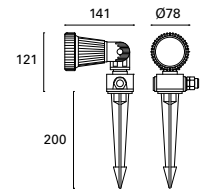

PX-0177-NEG ●