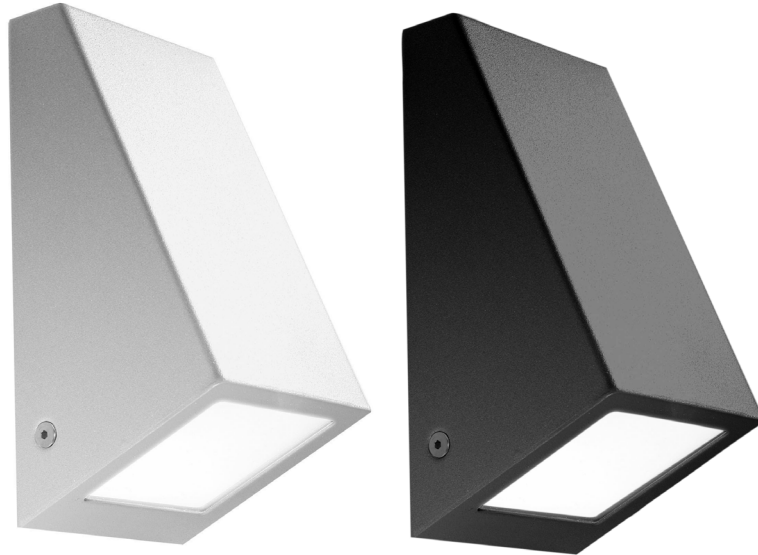

Eau à haute pression résistant.
Convient pour les installations en face de la mer.

Karen

MAT Acero
Steel
Acier

DIF Cristal
Glass
Verre

Gris
Grey
Gris

Negro
Black
Noir

PX-1900-GRI ●
PX-1900-NEG ●

 GU10
 Max.35W
 L 55 mm -
 Ø 50 mm