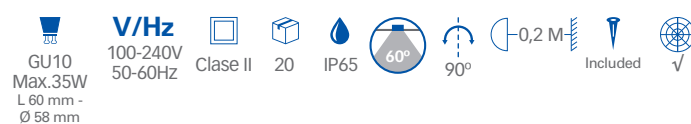

PX-0214-NEG ●