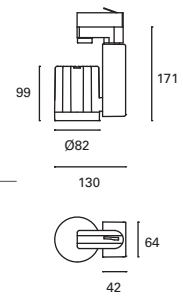

Onyx

MAT Aluminio
Aluminium
Aluminium

DIF Cristal
Glass
Verre

Blanco mate
White matt
Blanc mat

LED

TC-0357-BLA ○

W TOTAL 21W	LED 20W 2000 lm 3000°k	30.000 h	Included	V/Hz 100-240V 50-60Hz	Clase I	12	24°	350°	90°	✓
--------------------------	--	----------	----------	------------------------------------	---------	----	-----	------	-----	---