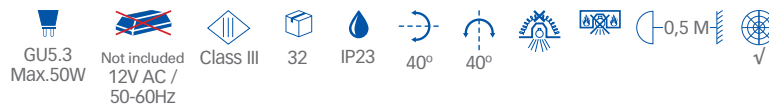

TC-1401-BLA ○
TC-1401-GRI ●