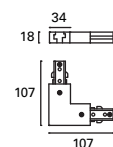

TC-8003-BLA ○

Conector continuidad
Straight connector
Connecteur de continuité

TC-8001-BLA ○

Tapa final
End cap
Cache final

TC-8004-BLA ○

Conector en "L"
"L" connector
Connecteur "L"

Spoty

MAT Acero / Aluminio
Steel / Aluminium
Acier / Aluminium