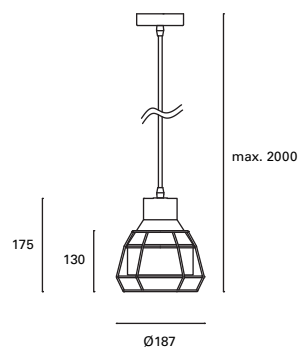

*
Regulable en altura hasta 200 cm.
Height adjustable up to 200 cm.
Réglable en hauteur jusqu'à 200 cm.

DE-0265-CEM ●

 E-27
Max. 60W
L 110 mm -
Ø 110 mm

V/Hz
100-240V
50-60Hz

 Clase I

 IP20

 4

 √