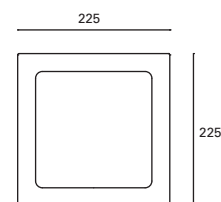

TC-0212 / TC-0213