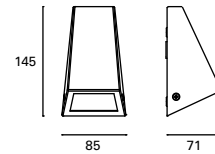

PX-1901-GRI ●
PX-1901-NEG ●

E-27
Max.60W
L 120 mm -
Ø 60 mm

V/Hz
100-240V
50-60Hz

Class I

10

IP44

0,5 M

√