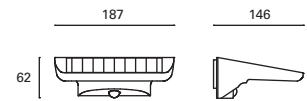

*

Incluye sensor crepuscular y de movimiento. La duración de cada encendido es 30 segundos. Hasta 80 encendidos por noche con la batería totalmente cargada.

It includes twilight and motion sensor. Ignition duration is 30 seconds. Up to 80 ignitions per night with fully charged battery.

Il comprend capteur crépusculaire et le mouvement. La durée d'allumage est de 30 secondes. Jusqu'à 80 allumages par nuit avec une batterie complètement chargée.

*

Iluminación solar con batería incluida.
Solar lighting with battery.
L'éclairage solaire avec batterie.

PX-0104-NEG ●

LED 4W 350 lm 6000°K	30.000 h	Included 3,7V 1200 mAh	Class III	8	IP44