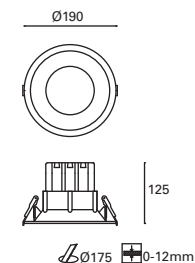

Máximo confort visual.
Complete visual comfort.
Confort visuel optimal.