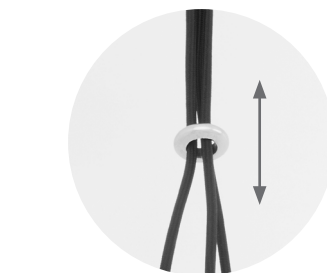

*
 Ajustable.
 Adjustable.
 Réglable.

*
 Regulable en altura hasta 120 cm.
 Height adjustable up to 120 cm.
 Réglable en hauteur jusqu'à 120 cm.

Dixie

MAT Aluminio Aluminium Aluminium

Oro Gold Or

Cobre Copper Cuiver