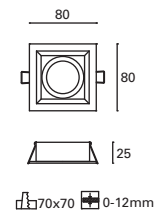

Low

MAT Aluminio
Aluminium
Aluminium

Aluminio
Aluminium
Aluminium

Blanco mate
White matt
Blanc mat

MAT Aluminio
Aluminium
Aluminium

Blanco mate
White matt
Blanc mat

Gris
Grey
Gris

TC-1301-BLA ○
TC-1301-GRI ●