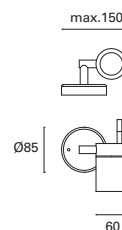

GU10 Max.50W L 70 mm | V/Hz 100-240V 50-60Hz | Clase I | 12 | IP54 | 90° | 0,2 M | ✓