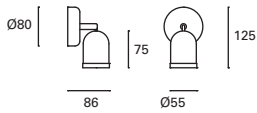

3xGU10 LED
 100-240V 50-60Hz
 Class I
 12
 350°
 90°
 V
 L 54 mm - Ø 50 mm

Idea

MAT Acero
Steel
Acier

Blanco
White
Blanc

*
Detalles en acabado
cromado.

Details in chrome
finish.

Détails en finition
chrome.

DE-0191-BLA ○