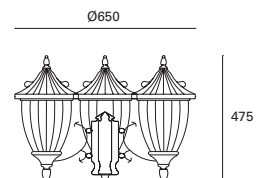

Class I

1

IP23

V

Decorativo
Decorative
Décoratif

Fire

MAT Acero
Steel
Acier

Negro
Black
Noir