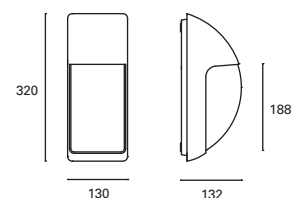

Area

Policarbonato + ABS
Polycarbonate + ABS
Polycarbonate + ABS

Policarbonato
Polycarbonate
Polycarbonate

Gris
Grey
Gris

Negro
Black
Noir

PX-0352-GRI
PX-0352-NEG

*
Resistente al agua a presión.
Apto para instalar en primera línea
de mar.

High pressure water resistant.
Suitable for installation close
to the sea.

Eau à haute pression résistant.
Convient pour les installations
en face de la mer.

E-27
Max.23W
L 150 mm -
Ø 55 mm

V/Hz
100-240V
50-60Hz

Class II

9

IP65

✓