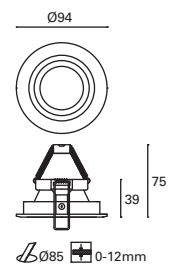

TC-1200-BLA ○
TC-1200-SAT ●