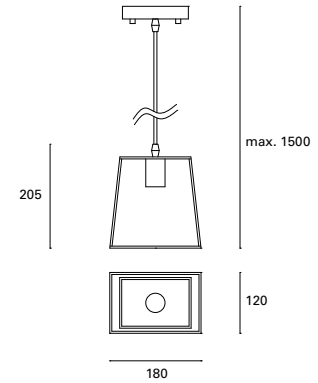

Boxy

MAT Acero
Steel
Acier

Negro
Black
Noir

Detalle en acabado cobre.
Detail in copper finish.
Détail en finition cuivre.

Regulable en altura hasta 150 cm.
Height adjustable up to 150 cm.
Réglable en hauteur jusqu'à 150 cm.

Pray

MAT Acero
Steel
Acier

Negro
Black
Noir

Regulable en altura hasta 120 cm.
Height adjustable up to 120 cm.
Réglable en hauteur jusqu'à 120 cm.