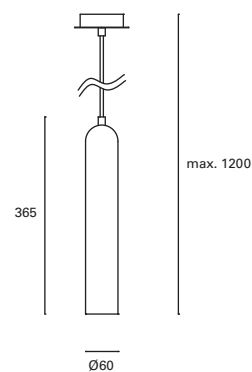

Dixie

MAT Aluminio Aluminium Aluminium

Oro Gold Or

Cobre Copper Cuiver

DE-0267-ORO ●
DE-0267-COR ●

*
Regulable en altura hasta 200 cm.
Height adjustable up to 200 cm.
Réglable en hauteur jusqu'à 200 cm.

E-27 Max.60W
V/Hz 100-240V 50-60Hz
Clase I
IP20
8
✓

Linux

MAT Acero Steel Acier

Níquel satinado Satin nickel Nickel satiné

DE-0183-SAT ●

*
Regulable en altura hasta 120 cm.
Height adjustable up to 120 cm.
Réglable en hauteur jusqu'à 120 cm.

GU10 LED Max.7W L 58 mm - Ø 50 mm
V/Hz 100-240V 50-60Hz
Class I
12
✓