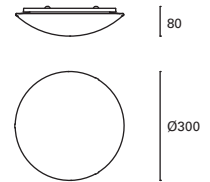

LED

DE-0311-CRI ○

W TOTAL 18,8W
LED 16,2W
1880 lm
3000k
30.000 h
Included 100-240V
50-60Hz
Clase I
5
IP20
✓