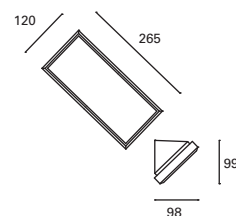

LED

PX-0353-GRI ●
PX-0353-NEG ●

*
Resistente al agua a presión.
Apto para instalar en primera línea
de mar.

High pressure water resistant.
Suitable for installation close
to the sea.

Eau à haute pression résistant.
Convient pour les installations
en face de la mer.

W
TOTAL
12W

LED
10,5W
1100 lm
3000°K

⌚
30.000 h

📦
Included
100-240V
50-60Hz

📏
Class II

📦
16

💧
IP65

🌐
✓