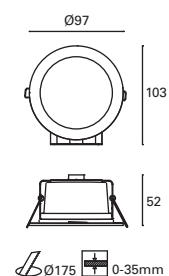

Difusor matizado para mayor confort visual.

Frosted diffuser for visual comfort.

Diffuseur givré pour le confort visuel.