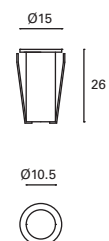

*

Incluye 6 empotrables, transformador, 12 metros de cable y enchufe.
Includes 6 luminaires, transformer, 12 meter cable and plug.
Comprend 6 encastré, transformateur, 12 mètres de câble et la fiche.

PX-0120-INO ●

W TOTAL 3W	LED 2,4W 72 lm 4000°K	30.000 h	Included 100-240V 50-60HZ	Class II	10	IP67	12 m	V