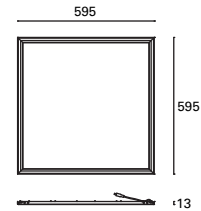

TC-0170-BLA