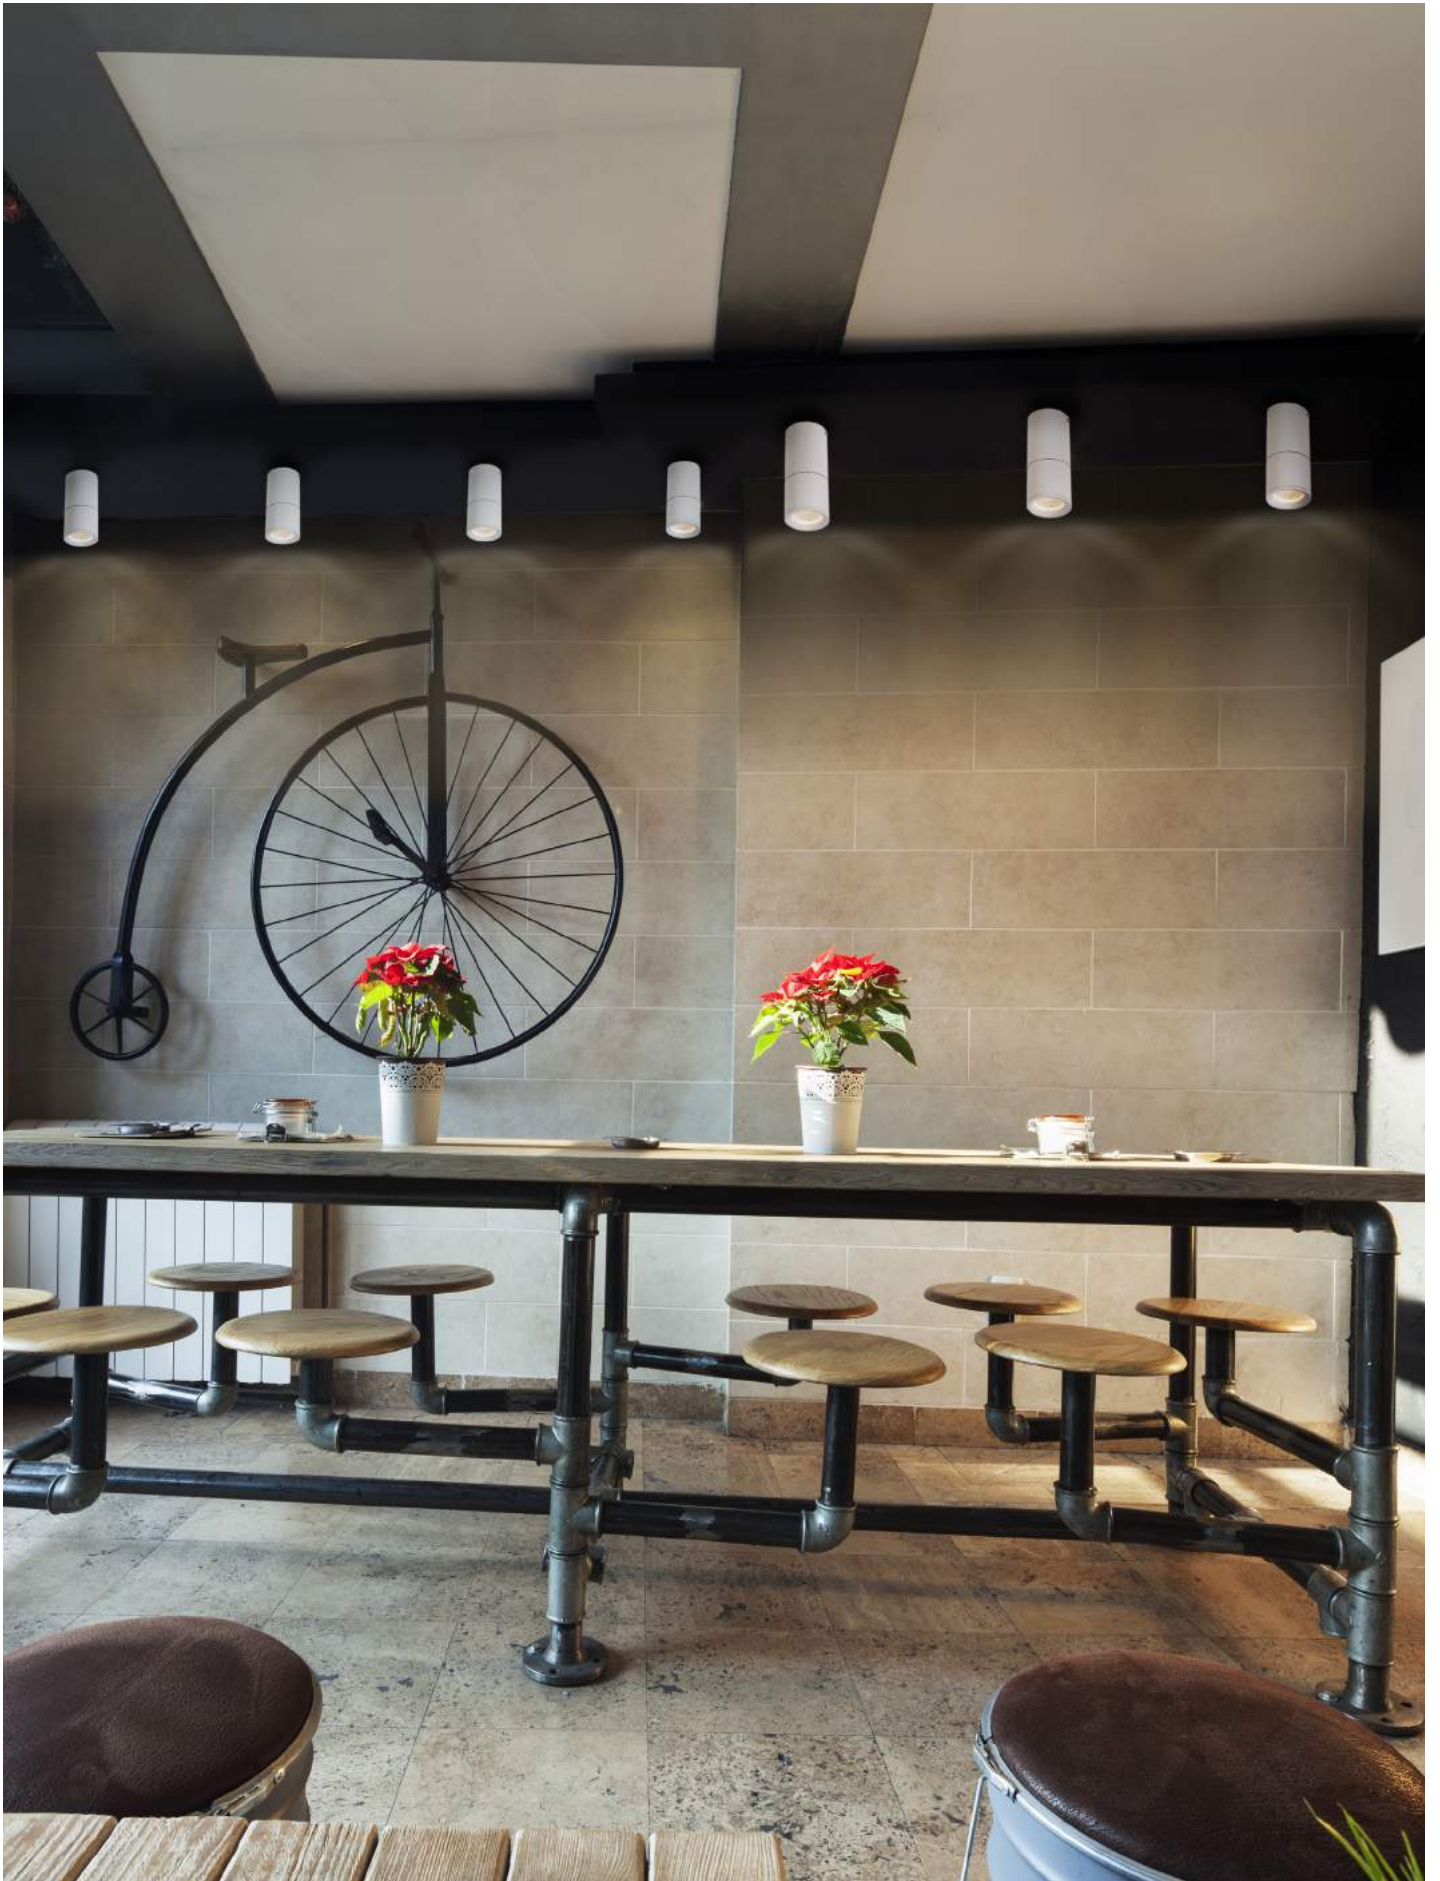

25

IP23

48°

✓

Ø76

188

Ángulo de 60°.
Beam angle 60°.
Angle de 60°.

Mix