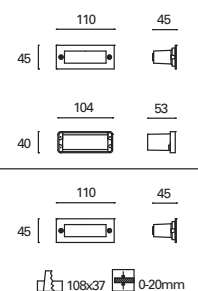

PX-0122-INO ●