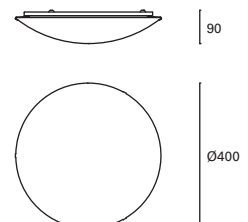

Mar

MAT Acero
Steel
Acier

DIF Cristal
Glass
Verre

Blanco
White
Blanc

LED

DE-0310-CRI ○

W TOTAL 13,2W
LED 10,5W
1250 lm
3000k
30.000 h
Included 100-240V
50-60Hz
Clase I
5
IP20
✓

LED

DE-0311-CRI ○

W TOTAL 18,8W
LED 16,2W
1880 lm
3000k
30.000 h
Included 100-240V
50-60Hz
Clase I
5
IP20
✓