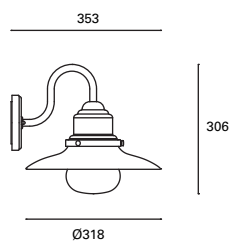

E-27
Max.60W
L 110 mm -
Ø 90 mm

V/Hz
100-240V
50-60Hz

Clase I

IP44

4

✓

PX-0253-NEG ●

E-27
Max.60W
L 110 mm -
Ø 90 mm

V/Hz
100-240V
50-60Hz

Clase I

IP44

4

✓