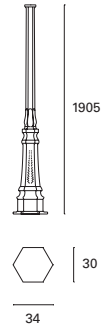

PX-0243-OXI ●