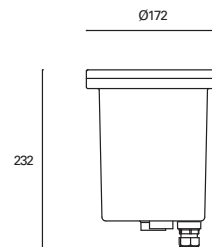

PX-1200-NEG ●

 E27 Par 38
 Max.60W
 L 140 mm -
 Ø 122 mm

 V/Hz
 100-240V
 50-60Hz

 Class I

 6

 IP67

 0,5 M

 ✓