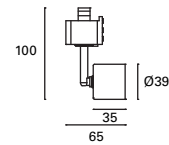

Compatible avec rail monophasé.
Lampes PAR-30 LED conseillées.

Spoty TR

MAT Acero
Steel
Acier

Blanco mate
White matt
Blanc mat

Satinado
Satin
Satiné

TC-1600-BLA ○
TC-1600-SAT ●

 GU10
Max.50W
  V/Hz
100-240V
50-60Hz
  Class II
  40
  350°
  90°
  0,5 M
  ✓