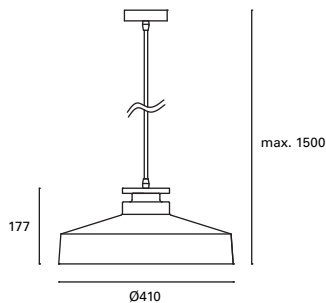

Nube

MAT Acero
Steel
Acier

Rojo teja
Brick red
Rouge tuile

Gris marengo
Charcoal grey
Gris marengo

Blanco
White
Blanc

Regulable en altura hasta 150 cm.
Height adjustable up to 150 cm.
Réglable en hauteur jusqu'à 150 cm.