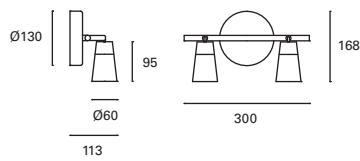

DE-0196-CRO