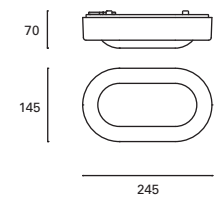

* Resistente al agua a presión. Apto para instalar en primera línea de mar.
High pressure water resistant. Suitable for installation close to the sea.
Eau à haute pression résistant. Convient pour les installations en face de la mer.