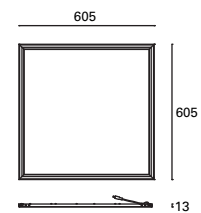

TC-0171-BLA