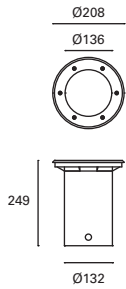

PX-0354-INO ●

E-27
 Max. 60W
 L 150 mm -
 Ø 115 mm
V/Hz 100-240V
 50-60Hz
 Class I
 8
 IP67
 0,3 m
 Included
 ✓

*
Compatible con lámparas Par-30
y Par-38.

Compatible with Par-30 and Par-38
light bulbs.

Compatible avec ampoules Par-30
et Par-38.