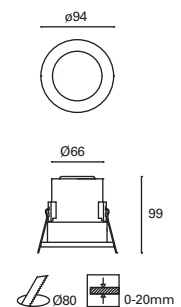

LED

TC-1700-BLA ○ 3000°K
TC-0219-BLA ○ 4000°K

TC-0366-BLA ○

TC-1700-BLA
TC-0219-BLA

TC-0366-BLA

- W TOTAL 7W
- LED 6W 580 lm
- 30.000 h
- Included 100-240V 50-60Hz
- Class II
- 16
- 36°
- IP20
- RoHS

- GU10
- Max.7W
- Not included
- V/Hz 100-240V 50-60Hz
- Clase II
- 50
- IP20
- RoHS

HIGH IP

SQUARE ADJUSTABLE

VISUAL COMFORT ADJUSTABLE

FIRE RATED

TC-0220-BLA ○ IP65 50

TC-0302-BLA ○ IP23 50

TC-0303-BLA ○ IP23 50

TC-0305-BLA ○ IP23 60° 50