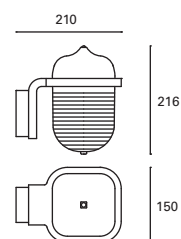

Road

MAT

Aluminio
Aluminium
Aluminium

DIF

Polipropileno
Polypropylene
Polypropylène

Negro
Black
Noir

PX-0280-NEG ●

E-27
Max.60W
L 120 mm -
Ø 80 mm

V/Hz
100-240V
50-60Hz

Clase I

12

IP23

V