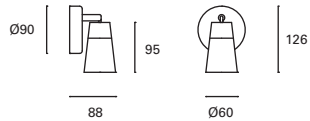

Vitro

MAT Acero
Steel
Acier

Cromo
Chrome
Chrome