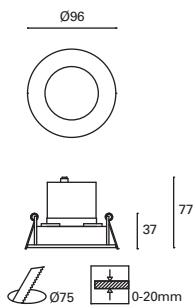

LED

TC-1700-BLA ○ 3000°K
TC-0219-BLA ○ 4000°K

TC-0366-BLA ○

TC-1700-BLA
TC-0219-BLA

TC-0366-BLA

- W TOTAL 7W
- LED 6W 580 lm
- 30.000 h
- Included 100-240V 50-60Hz
- Class II
- 16
- 36°
- IP20
- RoHS

- GU10
- Max.7W
- Not included
- V/Hz 100-240V 50-60Hz
- Clase II
- 50
- IP20
- RoHS

HIGH IP

SQUARE ADJUSTABLE

VISUAL COMFORT ADJUSTABLE

FIRE RATED

TC-0220-BLA ○ IP65 50

TC-0302-BLA ○ IP23 50

TC-0303-BLA ○ IP23 50

TC-0305-BLA ○ IP23 60° 50