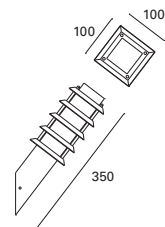

- E27
  Max.20W
  L 140 mm -
  Ø 42 mm
- **V/Hz**
  100-240V
  50-60HZ
- Class I
- 12
- IP55
- ✓