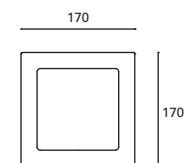

TC-0154 / TC-0155

TC-0156 / TC-0157