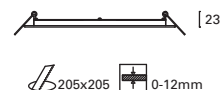

TC-0212 / TC-0213