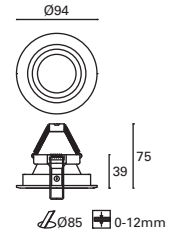

Low

MAT Aluminio
Aluminium
Aluminium

Aluminio
Aluminium
Aluminium

Blanco mate
White matt
Blanc mat

TC-1300-BLA ○
TC-1300-ALU ●

MAT Aluminio
Aluminium
Aluminium

Blanco mate
White matt
Blanc mat

Gris
Grey
Gris