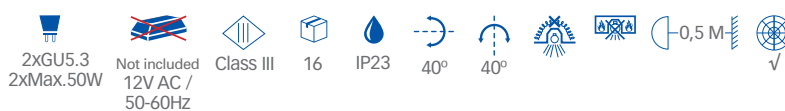

*
Compatible con módulo
MIXTC-1700-BLA (p. 36, 38)

Compatible with module
MIXTC-1700-BLA (p. 36, 38)

Compatible avec le module
MIXTC-1700-BLA (p. 36, 38)