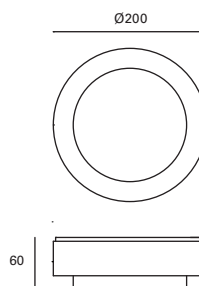

Ideal para instalar en baños gracias a su diseño y prestaciones.
Perfect for bathrooms thanks to its performances and design.
Idéals pour installer sur la salle de bains grâce à sa conception et prestations.