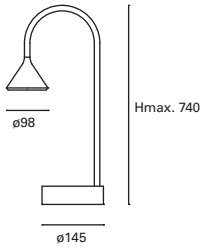

Ding

MAT Aluminio
Aluminium
Aluminium

DIF Policarbonato
Polycarbonate
Polycarbonate

Blanco
White
Blanc

Negro
Black
Noir

DE-0271-BLA ○
DE-0271-NEG ●

W TOTAL 6,6W
LED 4,8W 520 lm 3000k
30.000 h
Included 100-240V 50-60Hz
Class II
6
IP20
360°
USB
✓