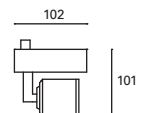

20

IP20

60°

350°

90°

✓

Kyo

MAT Aluminio
Aluminium
Aluminium