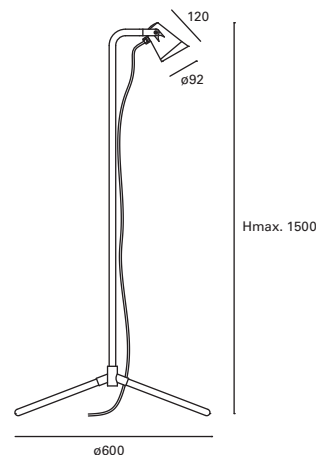

Altura regulable
1'10m - 1'50m.

Adjustable height
1'10m - 1'50m.

Réglable en hauteur
1'10m - 1'50m.

PX-0365-NEG ●

GU10
Max.35W
L 60 mm -
Ø 55 mm

V/Hz
100-240V
50-60Hz

Class I

10

IP65

180°

0,2 M

Included

✓