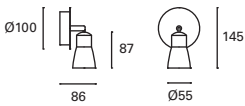

Safran

MAT Acero Steel Acier

Níquel satinado Satin nickel Nickel satiné

*
Detalles en acabado cromado.
Details in chrome finish.
Détails en finition chrome.

DE-0188-SAT

GU10 LED Max.7W L 54 mm - Ø 50 mm
100-240V 50-60Hz
Class I
24
350°
90°
✓

2xGU10 LED 2xMax.7W L 54 mm - Ø 50 mm
100-240V 50-60Hz
Class I
12
350°
90°
✓

3xGU10 LED 3xMax.7W L 54 mm - Ø 50 mm
100-240V 50-60Hz
Class I
12
350°
90°
✓