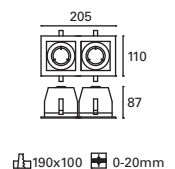

*
Compatible con módulo
MIXTC-1700-BLA (p. 36, 38)

Compatible with module
MIXTC-1700-BLA (p. 36, 38)

Compatible avec le module
MIXTC-1700-BLA (p. 36, 38)