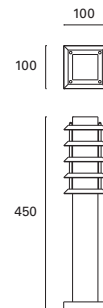

PX-0030-MAR ●

E27
Max.20W
L 140 mm -
Ø 42 mm

V/Hz
100-240V
50-60Hz

Class I

6

IP55

✓