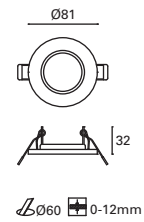

GU5.3 Max.50W
Not included 12V AC / 50-60Hz
Class III
100
IP23
✓

TC-1001-BLA ○
TC-1001-SAT ●

GU10 LED Max.50W
V/Hz 100-240V 50-60Hz
Class II
100
IP23
✓

TC-1100-BLA ○
TC-1100-SAT ●