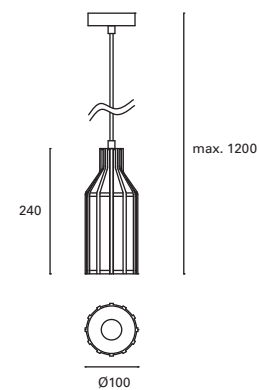

Boxy

MAT Acero
Steel
Acier

Negro
Black
Noir

Detalle en acabado cobre.
Detail in copper finish.
Détail en finition cuivre.

Regulable en altura hasta 150 cm.
Height adjustable up to 150 cm.
Réglable en hauteur jusqu'à 150 cm.

Pray

MAT Acero
Steel
Acier

Negro
Black
Noir

Regulable en altura hasta 120 cm.
Height adjustable up to 120 cm.
Réglable en hauteur jusqu'à 120 cm.