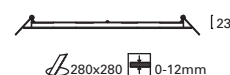

TC-0152 / TC-0153

TC-0154 / TC-0155

TC-0156 / TC-0157

TC-0212 / TC-0213

*
Diseño ultra fino.
Ultra-thin design.
Design ultra-fin.

TC-0154-BLA ○ 3000°k
TC-0155-BLA ○ 4000°k

W TOTAL 12,2W **LED** 10W 1150 lm
30.000 h
Included 100-240V 50-60Hz
Class II 40 IP23 114°
✓