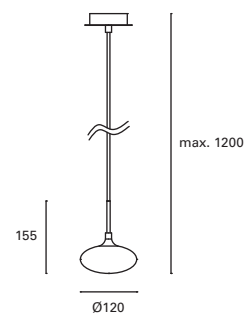

DE-0181-BLA ○
DE-0181-COR ●

*
Regulable en altura hasta 120 cm.
Height adjustable up to 120 cm.
Réglable en hauteur jusqu'à 120 cm.

GU10 LED Max.7W L 54 mm - Ø 50 mm
V/Hz 100-240V 50-60Hz Class I 12 ✓