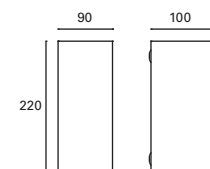

GU10
2xMax.35W
L 70 mm
100-240V
50-60Hz
Clase I
12
IP44
0,5 M
✓