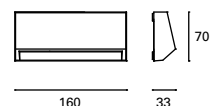

*

Resistente al agua a presión.
Apto para instalar en primera línea de mar.

High pressure water resistant.
Suitable for installation close to the sea.

Eau à haute pression résistant.
Convient pour les installations en face de la mer.