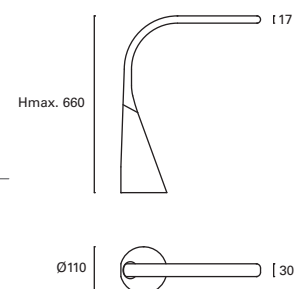

*

Puerto USB de 1 amperio de carga máxima.

1 amp maximum load USB Port.

Port USB de 1 ampère de charge maximale.

DE-0269-GRI ●

W TOTAL 5W	LED 4W 400 lm 3000k	30.000 h	Included 100-240V 50-60Hz	Class II	6	IP20	360°	USB	✓
-------------------------	-------------------------------------	----------	---------------------------------	----------	---	------	------	-----	---