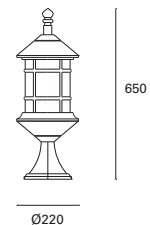

Siros

MAT Aluminio Aluminium Aluminium

DIF Cristal burbuja Bubbled glass Verre à bulles

Marrón óxido Rusty brown Marron rouille

E27 Max. 100W L 180 mm | V/Hz 100-240V 50-60Hz | Class I | 6 | IP23 | ✓

E27 Max. 100W L 180 mm | V/Hz 100-240V 50-60Hz | Class I | 4 | IP23 | ✓

E27 Max. 100W L 180 mm | V/Hz 100-240V 50-60Hz | Class I | 6 | IP23 | ✓