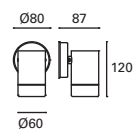

PX-0125-NEG ●

LED
1,8W
160 lm
3000°k

30.000 h

Included
100-240V
50-60Hz

Class II

16

IP54

95°

✓

Apto para instalar en primera línea de mar.

Suitable for installation close to the sea.

Convient pour les installations en face de la mer.