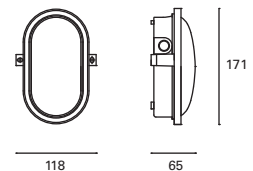

LED

Incluye 3 entradas de cable. Difusor antideslumbramiento. Apto para instalar en primera línea de mar.

3 wire input included. Anti-glare diffuser. Suitable for installation close to the sea.

Comprend 3 entrées de câble. Le diffuseur empêche l'éblouissement. Convient pour les installations en face de la mer.

PX-0136-BLA ○
PX-0136-NEG ●

W TOTAL 6W	LED 5W 750 lm 4000°K	30.000 h	Included 100-240V 50-60Hz	Class II	16	IP44	✓