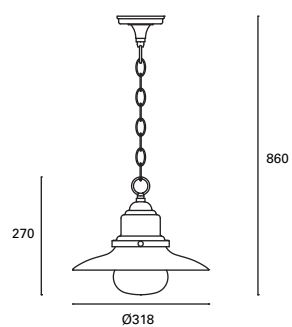

Avenue

MAT Acero
Steel
Acier

DIF Cristal
Glass
Verre

● Negro
Black
Noir

PX-0252-NEG ●

E-27
Max.60W
L 110 mm -
Ø 90 mm

V/Hz
100-240V
50-60Hz

Clase I

IP44

4

✓

E-27
Max.60W
L 110 mm -
Ø 90 mm

V/Hz
100-240V
50-60Hz

Clase I

IP44

4

✓