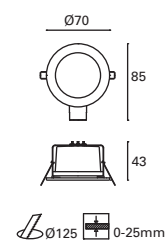

TC-3001-BLA ○

2xE-27
Max. 16W
L 150 mm

V/Hz
100-240V
50-60Hz

Class I

20

IP44

0,5 M

✓