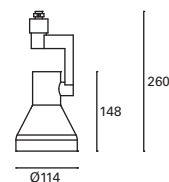

Compatible avec rail monophasé.
Projecteur PAR-30.

Cone

Aluminio
Aluminium
Aluminium

Blanco mate
White matt
Blanc mat

TC-0316-BLA ○

Compatible con carril monofásico.
Recomendable lámparas Par-30 LED.

Compatible with single PhaseTrack.
Recommended for use with Par-30 LED.