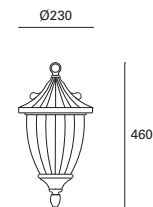

Adur

MAT Aluminio inyectado
Injected aluminium
Aluminium injecté

DIF Cristal
Glass
Verre

Marrón óxido
Rusty brown
Marron rouille

E27
Max. 100W
L 167 mm

V/Hz
100-240V
50-60Hz

Class I

4

IP23

✓

E27
Max. 100W
L 167 mm

V/Hz
100-240V
50-60Hz

Class I

4

IP23

✓

E27
Max. 100W
L 167 mm -
Ø 51 mm

V/Hz
100-240V
50-60Hz

Class I

4

IP23

✓