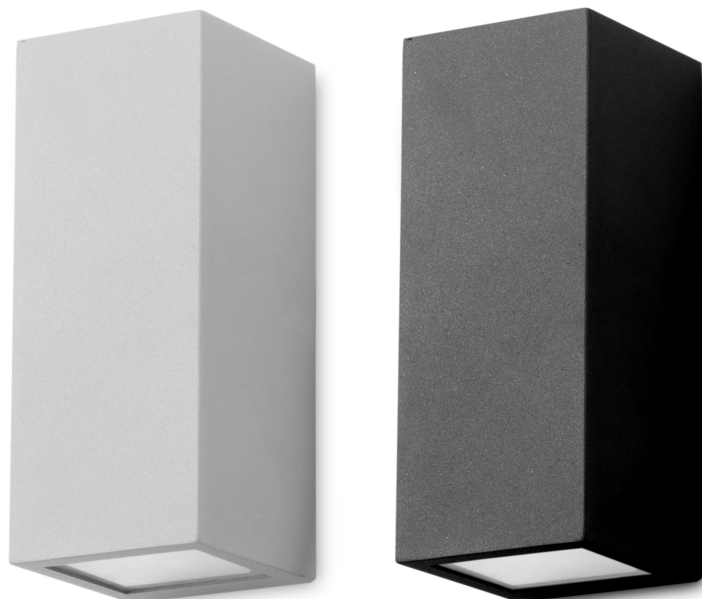

Pour allumer seulement à la baisse.

Cube

MAT Acero
Steel
Acier

DIF Cristal
Glass
Verre

Gris
Grey
Gris

Negro
Black
Noir

PX-0127-GRI ●
PX-0127-NEG ●

2xE-27 Par 30
2xMax.75W
L 110 mm -
Ø 96 mm
 100-240V
50-60Hz
 Class I
 8
 IP44
 0,5 M
 ✓