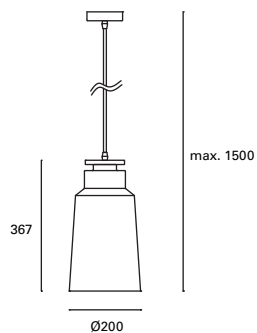

Regulable en altura hasta 175 cm.
Height adjustable up to 175 cm.
Réglable en hauteur jusqu'à 175 cm.

DE-0235-AZP ●

 E-27
 Max. 60W
 Ø 150 mm

V/Hz
 100-240V
 50-60Hz

 Clase I

 IP20

 2

 ✓