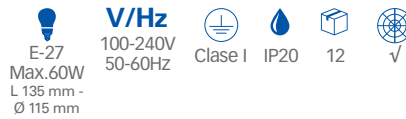

Boxy

MAT Acero
Steel
Acier

Negro
Black
Noir

Detalle en acabado cobre.
Detail in copper finish.
Détail en finition cuivre.

Regulable en altura hasta 150 cm.
Height adjustable up to 150 cm.
Réglable en hauteur jusqu'à 150 cm.

Pray

MAT Acero
Steel
Acier

Negro
Black
Noir

Regulable en altura hasta 120 cm.
Height adjustable up to 120 cm.
Réglable en hauteur jusqu'à 120 cm.