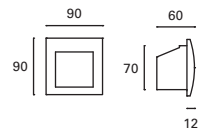

Resistente al agua a presión.
High pressure water resistant.
Eau à haute pression résistant.