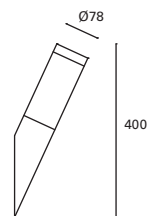

- PX-0098-BLA ○
- PX-0098-MAR ●
- PX-0098-ANT ●
- PX-0098-INO ●

E27
Max.23W
L 167 mm -
Ø 55 mm

V/Hz
100-240V
50-60HZ

Class I

12

IP55

✓