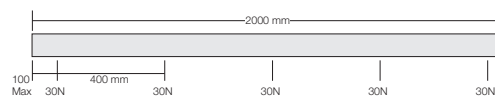

Max. weight: 9 kg
 Peso máx.: 9 kg

Max. 3 projectors = 3,8 KVA
 Máx. 3 proyectores = 3,8 KVA

Max. weight: 15 kg
 Peso máx.: 15 kg

Max. 5 projectors = 3,8 KVA
 Máx. 5 proyectores = 3,8 KVA

3 PHASE TRACK

16A