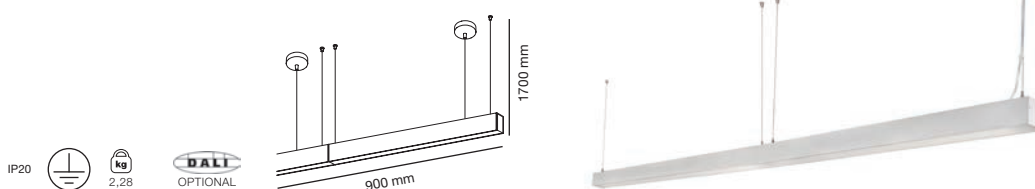

040405901	<input type="radio"/>
040405903	<input checked="" type="radio"/>
040406001	<input type="radio"/>
040406003	<input checked="" type="radio"/>

KIT FOR CONTINUOUS LIGHT

04029907

0,07

ORE 90cm T5 CONTINUOUS SUSPENSION