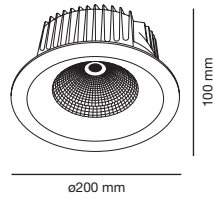

SOLID

LED

18 / 25 / 39 W				DRIVER (NOT INCL.)	
CRI82	2100 / 2775 / 3825 lm	2700 K	30°	020502701	○
				020502702	●
				020502703	●
			65°	020502801	○
				020502802	●
				020502803	●
CRI85	2260 / 2990 / 4125 lm	3000 K	30°	020502901	○
				020502902	●
				020502903	●
			65°	020503001	○
				020503002	●
				020503003	●
CRI85	2350 / 3105 / 4285 lm	4000 K	30°	020503101	○
				020503102	●
				020503103	●
			65°	020503201	○
				020503202	●
				020503203	●

18 W 98310325
DALI 98310599
25 W 98310231
DALI 98310599
39 W 98310445
DALI 98310599

HIGH EFFICIENCY LED

42 W				DRIVER (NOT INCL.)	
CRI82	4940 lm	2700 K	30°	020503301	○
				020503302	●
				020503303	●
			65°	020503401	○
				020503402	●
				020503403	●
CRI85	5320 lm	3000 K	30°	020503501	○
				020503502	●
				020503503	●
			65°	020503601	○
				020503602	●
				020503603	●
CRI85	5525 lm	4000 K	30°	020503701	○
				020503702	●
				020503703	●
			65°	020503801	○
				020503802	●
				020503803	●

42 W 98310460
DALI 98310589

Recessed