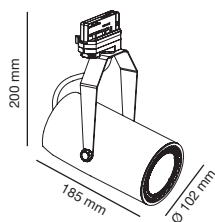

MINISIGMA

LED

12 W Driver included				
CRI82	1565 lm	2700 K	20°	010900102 ●
			56°	010900202 ●
CRI85	1685 lm	3000 K	20°	010900302 ●
			56°	010900402 ●
	1750 lm	4000 K	20°	010900502 ●
			56°	010900602 ●
18 W Driver included				
CRI82	2100 lm	2700 K	20°	010900702 ●
			56°	010900802 ●
CRI85	2260 lm	3000 K	20°	010900902 ●
			56°	010901002 ●
	2350 lm	4000 K	20°	010901102 ●
			56°	010901202 ●

DALI OPTION

Add a D at the end of the ref.
e.g.: 010900102D

DALI OPTION

Add a D at the end of the ref.
e.g.: 010900702D

Suitable with Directional Flaps 01993102 (pag. 32)
Compatible con Directional Flaps 01993102 (pág. 32)

CRI95

17 W Driver included				
	1810 lm	2700 K	20°	010901302 ●
			56°	010901402 ●
CRI95	1920 lm	3000 K	20°	010901502 ●
			56°	010901602 ●
	2110 lm	4000 K	20°	010901702 ●
			56°	010901802 ●
24 W Driver included				
	2470 lm	2700 K	20°	010901902 ●
			56°	010902002 ●
CRI95	2615 lm	3000 K	20°	010902102 ●
			56°	010902202 ●
	2875 lm	4000 K	20°	010902302 ●
			56°	010902402 ●

DALI OPTION

Add a D at the end of the ref.
e.g.: 010901302D

DALI OPTION

Add a D at the end of the ref.
e.g.: 010901902D

Suitable with Directional Flaps 01993102 (pag. 32)
Compatible con Directional Flaps 01993102 (pág. 32)