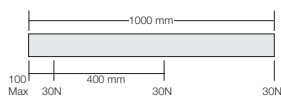

Max. weight: 9 kg
 Peso máx.: 9 kg

Max. 3 projectors = 3,8 KVA
 Máx. 3 proyectores = 3,8 KVA

Max. weight: 15 kg
 Peso máx.: 15 kg

Max. 5 projectors = 3,8 KVA
 Máx. 5 proyectores = 3,8 KVA

3 PHASE TRACK

16A