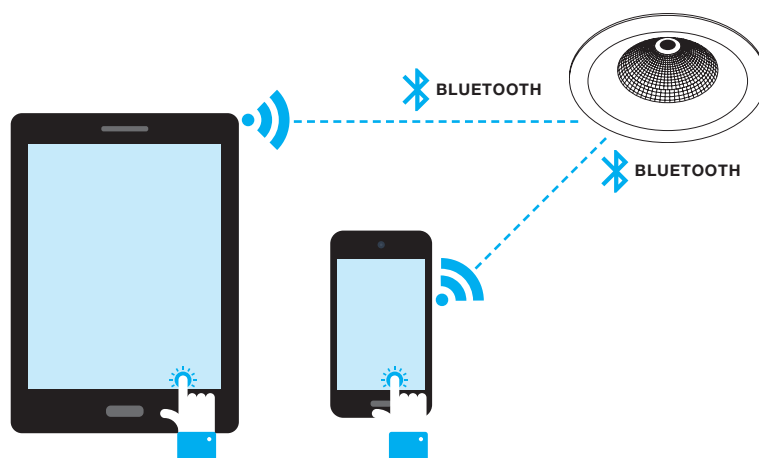

OPTIONAL ANTI-GLARE ACCESSORY

90 cm
04039904 0,18

120 cm
04029904 0,21

KIT FOR CONTINUOUS LIGHT

04029906 0,07

eBlue
LEDSTRIPS
LAMPS&GEARS

eBLUE

by **elt**

WIRELESS TECHNOLOGY TO CONTROL YOUR LUMINAIRES
TECNOLOGÍA INALÁMBRICA PARA CONTROLAR TUS LUMINARIAS

WITH YOUR TABLET OR SMARTPHONE
CON TU TABLETA O TELÉFONO INTELIGENTE

STEP
1

BUY THE EBLUE ACCESSORY
ADQUIERE EL ACCESORIO EBLUE