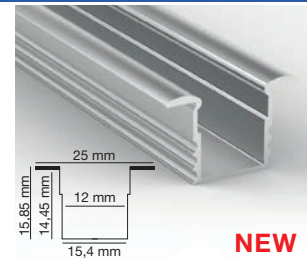

SURFACE AND RECESSED PROFILE CLIP

NEW

RECESSED PROFILE

08070101-01	10 cm
08070101-02	20 cm
08070101-03	30 cm
08070101-04	40 cm
08070101-05	50 cm
08070101-06	60 cm
08070101-07	70 cm
08070101-08	80 cm
08070101-09	90 cm
08070101-10	100 cm
08070101-11	110 cm
08070101-12	120 cm
08070101-13	130 cm
08070101-14	140 cm
08070101-15	150 cm
08070101-16	160 cm
08070101-17	170 cm
08070101-18	180 cm
08070101-19	190 cm
08070101	200 cm

ENDCAP (2 PCS)

08070104

08060105