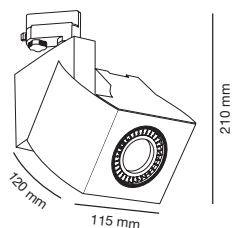

NANOFOKUS

LED NEW

7 W Driver included

CRI82	850 lm	2700 K	20°	010500101 ○
				010500102 ●
				010500103 ●
			56°	010500201 ○
				010500202 ●
				010500203 ●
CRI85	915 lm	3000 K	20°	010500301 ○
				010500302 ●
				010500303 ●
			56°	010500401 ○
				010500402 ●
				010500403 ●
	950 lm	4000 K	20°	010500501 ○
				010500502 ●
				010500503 ●
			56°	010500601 ○
				010500602 ●
				010500603 ●

12 W Driver included

CRI82	1360 lm	2700 K	20°	010500701 ○
				010500702 ●
				010500703 ●
			56°	010500801 ○
				010500802 ●
				010500803 ●
CRI85	1465 lm	3000 K	20°	010500901 ○
				010500902 ●
				010500903 ●
			56°	010501001 ○
				010501002 ●
				010501003 ●
	1525 lm	4000 K	20°	010501101 ○
				010501102 ●
				010501103 ●
			56°	010501201 ○
				010501202 ●
				010501203 ●