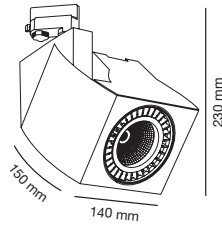

FOKUS

LED

18 W Driver included				
CRI82	2100 lm	2700 K	20°	010404101 ○ 010404102 ● 010404103 ●
			56°	010404201 ○ 010404202 ● 010404203 ●
			20°	010404301 ○ 010404302 ● 010404303 ●
			56°	010404401 ○ 010404402 ● 010404403 ●
			20°	010404501 ○ 010404502 ● 010404503 ●
			56°	010404601 ○ 010404602 ● 010404603 ●
CRI85	2260 lm	3000 K	20°	010404301 ○ 010404302 ● 010404303 ●
			56°	010404401 ○ 010404402 ● 010404403 ●
			20°	010404501 ○ 010404502 ● 010404503 ●
			56°	010404601 ○ 010404602 ● 010404603 ●
			20°	010404701 ○ 010404702 ● 010404703 ●
			56°	010404801 ○ 010404802 ● 010404803 ●
CRI85	2990 lm	3000 K	20°	010404901 ○ 010404902 ● 010404903 ●
			56°	010405001 ○ 010405002 ● 010405003 ●
			20°	010405101 ○ 010405102 ● 010405103 ●
			56°	010405201 ○ 010405202 ● 010405203 ●
			20°	010405301 ○ 010405302 ● 010405303 ●
			56°	010405401 ○ 010405402 ● 010405403 ●
CRI85	4970 lm	4000 K	20°	010405501 ○ 010405502 ● 010405503 ●
			56°	010405601 ○ 010405602 ● 010405603 ●
			20°	010405701 ○ 010405702 ● 010405703 ●
			56°	010405801 ○ 010405802 ● 010405803 ●

DALI OPTION

Add a D at the end of the ref.
e.g.: 010404101D

DALI OPTION

Add a D at the end of the ref.
e.g.: 010404701D

DALI OPTION

Add a D at the end of the ref.
e.g.: 010405301D

HIGH EFFICIENCY LED

36 W Driver included				
CRI82	4440 lm	2700 K	20°	010405301 ○ 010405302 ● 010405303 ●
			56°	010405401 ○ 010405402 ● 010405403 ●
			20°	010405501 ○ 010405502 ● 010405503 ●
			56°	010405601 ○ 010405602 ● 010405603 ●
			20°	010405701 ○ 010405702 ● 010405703 ●
			56°	010405801 ○ 010405802 ● 010405803 ●

DALI OPTION

Add a D at the end of the ref.
e.g.: 010405301D