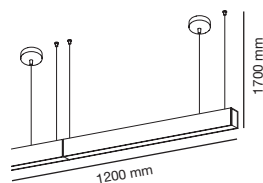

040405501	<input type="radio"/>
040405503	<input checked="" type="radio"/>
040405601	<input type="radio"/>
040405603	<input checked="" type="radio"/>

ORE 120cm CONTINUOUS SUSPENSION

LED

IP20   2,45

 OPTIONAL