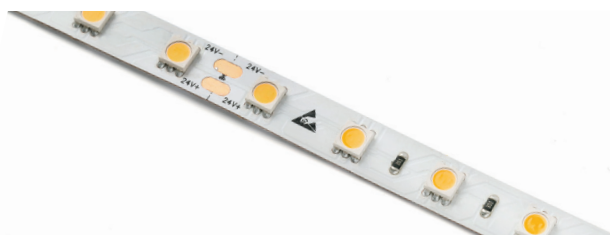

LEDSTRIP

5 mt 14.4 W/mt 24 V

CRI85	2300 K	3200 LM	CRI85	2700 K	3650 LM	CRI85	3000 K	3640 LM
08040101-01		10 cm	08040301-01		10 cm	08040201-01		10 cm
08040101-02		20 cm	08040301-02		20 cm	08040201-02		20 cm
08040101-03		30 cm	08040301-03		30 cm	08040201-03		30 cm
08040101-04		40 cm	08040301-04		40 cm	08040201-04		40 cm
08040101-05		50 cm	08040301-05		50 cm	08040201-05		50 cm
08040101-06		60 cm	08040301-06		60 cm	08040201-06		60 cm
08040101-07		70 cm	08040301-07		70 cm	08040201-07		70 cm
08040101-08		80 cm	08040301-08		80 cm	08040201-08		80 cm
08040101-09		90 cm	08040301-09		90 cm	08040201-09		90 cm
08040101-10		100 cm	08040301-10		100 cm	08040201-10		100 cm
08040101-11		110 cm	08040301-11		110 cm	08040201-11		110 cm
08040101-12		120 cm	08040301-12		120 cm	08040201-12		120 cm
08040101-13		130 cm	08040301-13		130 cm	08040201-13		130 cm
08040101-14		140 cm	08040301-14		140 cm	08040201-14		140 cm
08040101-15		150 cm	08040301-15		150 cm	08040201-15		150 cm
08040101-16		160 cm	08040301-16		160 cm	08040201-16		160 cm
08040101-17		170 cm	08040301-17		170 cm	08040201-17		170 cm
08040101-18		180 cm	08040301-18		180 cm	08040201-18		180 cm
08040101-19		190 cm	08040301-19		190 cm	08040201-19		190 cm
08040101-20		200 cm	08040301-20		200 cm	08040201-20		200 cm
08040101-21		210 cm	08040301-21		210 cm	08040201-21		210 cm
08040101-22		220 cm	08040301-22		220 cm	08040201-22		220 cm
08040101-23		230 cm	08040301-23		230 cm	08040201-23		230 cm
08040101-24		240 cm	08040301-24		240 cm	08040201-24		240 cm
08040101-25		250 cm	08040301-25		250 cm	08040201-25		250 cm
08040101-26		260 cm	08040301-26		260 cm	08040201-26		260 cm
08040101-27		270 cm	08040301-27		270 cm	08040201-27		270 cm
08040101-28		280 cm	08040301-28		280 cm	08040201-28		280 cm
08040101-29		290 cm	08040301-29		290 cm	08040201-29		290 cm
08040101-30		300 cm	08040301-30		300 cm	08040201-30		300 cm
08040101-31		310 cm	08040301-31		310 cm	08040201-31		310 cm
08040101-32		320 cm	08040301-32		320 cm	08040201-32		320 cm
08040101-33		330 cm	08040301-33		330 cm	08040201-33		330 cm
08040101-34		340 cm	08040301-34		340 cm	08040201-34		340 cm
08040101-35		350 cm	08040301-35		350 cm	08040201-35		350 cm
08040101-36		360 cm	08040301-36		360 cm	08040201-36		360 cm
08040101-37		370 cm	08040301-37		370 cm	08040201-37		370 cm
08040101-38		380 cm	08040301-38		380 cm	08040201-38		380 cm
08040101-39		390 cm	08040301-39		390 cm	08040201-39		390 cm
08040101-40		400 cm	08040301-40		400 cm	08040201-40		400 cm
08040101-41		410 cm	08040301-41		410 cm	08040201-41		410 cm
08040101-42		420 cm	08040301-42		420 cm	08040201-42		420 cm
08040101-43		430 cm	08040301-43		430 cm	08040201-43		430 cm
08040101-44		440 cm	08040301-44		440 cm	08040201-44		440 cm
08040101-45		450 cm	08040301-45		450 cm	08040201-45		450 cm
08040101-46		460 cm	08040301-46		460 cm	08040201-46		460 cm
08040101-47		470 cm	08040301-47		470 cm	08040201-47		470 cm
08040101-48		480 cm	08040301-48		480 cm	08040201-48		480 cm
08040101-49		490 cm	08040301-49		490 cm	08040201-49		490 cm
08040101		500 cm	08040301		500 cm	08040201		500 cm