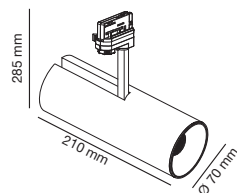

FUGA SMALL

LED NEW

7 W Driver included				
CRI82	850 lm	2700 K	24°	011100101 ○ 011100102 ●
			60°	011100201 ○ 011100202 ●
CRI85	915 lm	3000 K	24°	011100301 ○ 011100302 ●
			60°	011100401 ○ 011100402 ●
	950 lm	4000 K	24°	011100501 ○ 011100502 ●
			60°	011100601 ○ 011100602 ●
12 W Driver included				
CRI82	1360 lm	2700 K	24°	011100701 ○ 011100702 ●
			60°	011100801 ○ 011100802 ●
CRI85	1465 lm	3000 K	24°	011100901 ○ 011100902 ●
			60°	011101001 ○ 011101002 ●
	1525 lm	4000 K	24°	011101101 ○ 011101102 ●
			60°	011101201 ○ 011101202 ●