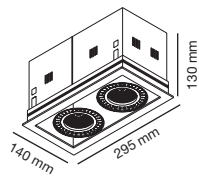

MINICOLIN 2L

LED

24 / 36 W				DRIVER (NOT INCL.)	
CRI82	3130 / 4200 lm	2700 K	20°	033010901	○
				033010902	●
				033010903	●
			56°	033011001	○
				033011002	●
				033011003	●
CRI85	3370 / 4520 lm	3000 K	20°	033011101	○
				033011102	●
				033011103	●
			56°	033011201	○
				033011202	●
				033011203	●
CRI85	3500 / 4700 lm	4000 K	20°	033011301	○
				033011302	●
				033011303	●
			56°	033011401	○
				033011402	●
				033011403	●

12 W 98310125
DALI 98310599

18 W 98310325
DALI 98310599

CRI95				DRIVER (NOT INCL.)	
34 / 48 W					
CRI95	3620 / 4940 lm	2700 K	20°	033011501	○
				033011502	●
				033011503	●
			56°	033011601	○
				033011602	●
				033011603	●
CRI95	3840 / 5230 lm	3000 K	20°	033011701	○
				033011702	●
				033011703	●
			56°	033011801	○
				033011802	●
				033011803	●
CRI95	4220 / 5750 lm	4000 K	20°	033011901	○
				033011902	●
				033011903	●
			56°	033012001	○
				033012002	●
				033012003	●

17 W 98310325
DALI 98310599

24 W 98310231
DALI 98310599