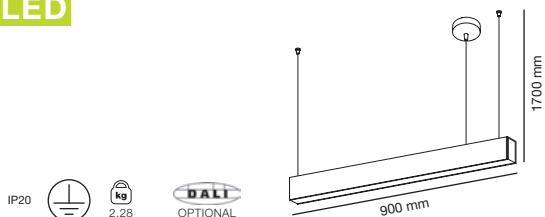

ORE 90cm MULTI-FUNCTION

LED

18 W Driver included

CRI85	2020 lm	3000 K	040400501 ☐
			040400503 ☒
CRI85	2350 lm	4000 K	040400601 ☐
			040400603 ☒

26 W Driver included

CRI85	2920 lm	3000 K	040400701 ☐
			040400703 ☒
CRI85	3185 lm	4000 K	040400801 ☐
			040400803 ☒

DALI 26 W

040402301	☐
040402303	☒
040402401	☐
040402403	☒