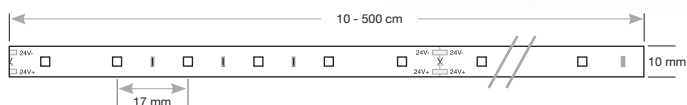

CREATE DIFFERENT SCENES
CREA AMBIENTES Y ESCENAS

MORE INFO

www.elt.es
www.faro.es

LEDSTRIP

5 mt 14.4 W/mt 24 V

CRI85	2300 K	3200 LM	CRI85	2700 K	3650 LM	CRI85	3000 K	3640 LM
08040101-01		10 cm	08040301-01		10 cm	08040201-01		10 cm
08040101-02		20 cm	08040301-02		20 cm	08040201-02		20 cm
08040101-03		30 cm	08040301-03		30 cm	08040201-03		30 cm
08040101-04		40 cm	08040301-04		40 cm	08040201-04		40 cm
08040101-05		50 cm	08040301-05		50 cm	08040201-05		50 cm
08040101-06		60 cm	08040301-06		60 cm	08040201-06		60 cm
08040101-07		70 cm	08040301-07		70 cm	08040201-07		70 cm
08040101-08		80 cm	08040301-08		80 cm	08040201-08		80 cm
08040101-09		90 cm	08040301-09		90 cm	08040201-09		90 cm
08040101-10		100 cm	08040301-10		100 cm	08040201-10		100 cm
08040101-11		110 cm	08040301-11		110 cm	08040201-11		110 cm
08040101-12		120 cm	08040301-12		120 cm	08040201-12		120 cm
08040101-13		130 cm	08040301-13		130 cm	08040201-13		130 cm
08040101-14		140 cm	08040301-14		140 cm	08040201-14		140 cm
08040101-15		150 cm	08040301-15		150 cm	08040201-15		150 cm
08040101-16		160 cm	08040301-16		160 cm	08040201-16		160 cm
08040101-17		170 cm	08040301-17		170 cm	08040201-17		170 cm
08040101-18		180 cm	08040301-18		180 cm	08040201-18		180 cm
08040101-19		190 cm	08040301-19		190 cm	08040201-19		190 cm
08040101-20		200 cm	08040301-20		200 cm	08040201-20		200 cm
08040101-21		210 cm	08040301-21		210 cm	08040201-21		210 cm
08040101-22		220 cm	08040301-22		220 cm	08040201-22		220 cm
08040101-23		230 cm	08040301-23		230 cm	08040201-23		230 cm
08040101-24		240 cm	08040301-24		240 cm	08040201-24		240 cm
08040101-25		250 cm	08040301-25		250 cm	08040201-25		250 cm
08040101-26		260 cm	08040301-26		260 cm	08040201-26		260 cm
08040101-27		270 cm	08040301-27		270 cm	08040201-27		270 cm
08040101-28		280 cm	08040301-28		280 cm	08040201-28		280 cm
08040101-29		290 cm	08040301-29		290 cm	08040201-29		290 cm
08040101-30		300 cm	08040301-30		300 cm	08040201-30		300 cm
08040101-31		310 cm	08040301-31		310 cm	08040201-31		310 cm
08040101-32		320 cm	08040301-32		320 cm	08040201-32		320 cm
08040101-33		330 cm	08040301-33		330 cm	08040201-33		330 cm
08040101-34		340 cm	08040301-34		340 cm	08040201-34		340 cm
08040101-35		350 cm	08040301-35		350 cm	08040201-35		350 cm
08040101-36		360 cm	08040301-36		360 cm	08040201-36		360 cm
08040101-37		370 cm	08040301-37		370 cm	08040201-37		370 cm
08040101-38		380 cm	08040301-38		380 cm	08040201-38		380 cm
08040101-39		390 cm	08040301-39		390 cm	08040201-39		390 cm
08040101-40		400 cm	08040301-40		400 cm	08040201-40		400 cm
08040101-41		410 cm	08040301-41		410 cm	08040201-41		410 cm
08040101-42		420 cm	08040301-42		420 cm	08040201-42		420 cm
08040101-43		430 cm	08040301-43		430 cm	08040201-43		430 cm
08040101-44		440 cm	08040301-44		440 cm	08040201-44		440 cm
08040101-45		450 cm	08040301-45		450 cm	08040201-45		450 cm
08040101-46		460 cm	08040301-46		460 cm	08040201-46		460 cm
08040101-47		470 cm	08040301-47		470 cm	08040201-47		470 cm
08040101-48		480 cm	08040301-48		480 cm	08040201-48		480 cm
08040101-49		490 cm	08040301-49		490 cm	08040201-49		490 cm
08040101		500 cm	08040301		500 cm	08040201		500 cm