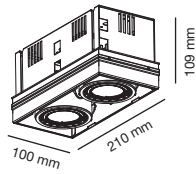

WITH FRAME

14 / 24 W				DRIVER (NOT INCL.)	
CRI82	1700 / 2720 lm	2700 K	20°	035005001 ○	7 W 98310509 12 W 98310125 DALI 98310599.
				035005002 ●	
				035005003 ●	
			56°	035005101 ○	
				035005102 ●	
				035005103 ●	
CRI85	1830 / 2930 lm	3000 K	20°	035005201 ○	
				035005202 ●	
				035005203 ●	
			56°	035005301 ○	
				035005302 ●	
				035005303 ●	
CRI85	1900 / 3050 lm	4000 K	20°	035005401 ○	
				035005402 ●	
				035005403 ●	
			56°	035005501 ○	
				035005502 ●	
				035005503 ●	

LED