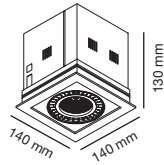

MINICOLIN 1L

LED

12 / 18 W				DRIVER (NOT INCL.)		
CRI82	1565 / 2100 lm	2700 K	20°	033008301 ○		
				033008302 ●		
				033008303 ●		
			56°	033008401 ○		
				033008402 ●		
				033008403 ●		
CRI85	1685 / 2260 lm	3000 K	20°	033008501 ○		12 W 98310125
				033008502 ●		DALI 98310599
				033008503 ●		
			56°	033008601 ○		18 W 98310325
				033008602 ●		DALI 98310599
				033008603 ●		
CRI85	1750 / 2350 lm	4000 K	20°	033008701 ○		
				033008702 ●		
				033008703 ●		
			56°	033008801 ○		
				033008802 ●		
				033008803 ●		

CRI95				DRIVER (NOT INCL.)		
17 / 24 W				DRIVER (NOT INCL.)		
CRI95	1810 / 2470 lm	2700 K	20°	033008901 ○		
				033008902 ●		
				033008903 ●		
			56°	033009001 ○		
				033009002 ●		
				033009003 ●		
CRI95	1920 / 2615 lm	3000 K	20°	033009101 ○		17 W 98310325
				033009102 ●		DALI 98310599
				033009103 ●		
			56°	033009201 ○		24 W 98310231
				033009202 ●		DALI 98310599
				033009203 ●		
CRI95	2110 / 2875 lm	4000 K	20°	033009301 ○		
				033009302 ●		
				033009303 ●		
			56°	033009401 ○		
				033009402 ●		
				033009403 ●