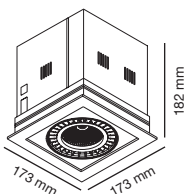

COLIN 1L

LED

18 / 25 W			DRIVER (NOT INCL.)		
CRI82	2100 / 2775 lm	2700 K	20°	034008501 ○	18 W 98310325 DALI 98310599 25 W 98310231 DALI 98310599
				034008502 ●	
				034008503 ●	
			56°	034008601 ○	
				034008602 ●	
				034008603 ●	
CRI85	2260 / 2990 lm	3000 K	20°	034008701 ○	
				034008702 ●	
				034008703 ●	
			56°	034008801 ○	
				034008802 ●	
				034008803 ●	
CRI85	2350 / 3105 lm	4000 K	20°	034008901 ○	
				034008902 ●	
				034008903 ●	
			56°	034009001 ○	
				034009002 ●	
				034009003 ●	

CRI95			DRIVER (NOT INCL.)		
36 W					
CRI95	3490 lm	2700 K	20°	034009101 ○	36W 98310445 DALI 98310599
				034009102 ●	
				034009103 ●	
			56°	034009201 ○	
				034009202 ●	
				034009203 ●	
CRI95	3700 lm	3000 K	20°	034009301 ○	
				034009302 ●	
				034009303 ●	
			56°	034009401 ○	
				034009402 ●	
				034009403 ●	
CRI95	4070 lm	4000 K	20°	034009501 ○	
				034009502 ●	
				034009503 ●	
			56°	034009601 ○	
				034009602 ●	
				034009603 ●	

HIGH EFFICIENCY LED			DRIVER (NOT INCL.)		
36 W					
CRI82	4400 m	2700 K	20°	034009701 ○	36 W 98310445 DALI 98310599
				034009702 ●	
				034009703 ●	
			56°	034009801 ○	
				034009802 ●	
				034009803 ●	
CRI85	4780 lm	3000 K	20°	034009901 ○	
				034009902 ●	
				034009903 ●	
			56°	034010001 ○	
				034010002 ●	
				034010003 ●	
CRI85	4970 lm	4000 K	20°	034010101 ○	
				034010102 ●	
				034010103 ●	
			56°	034010201 ○	
				034010202 ●	
				034010203 ●