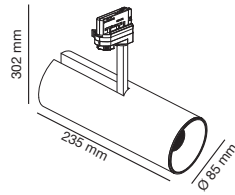

FUGA MEDIUM

LED NEW

IP20

350°

90°

850 °C

1,05

OPTIONAL

12 W Driver included						
CRI82	1565 lm	2700 K	24°	011200101 ☐		
				011200102 ☒		
			60°	011200201 ☐		
				011200202 ☒		
CRI85	1685 lm	3000 K	24°	011200301 ☐	DALI OPTION Add a D at the end of the ref. e.g.: 011200101D	
				011200302 ☒		
	1750 lm	4000 K	60°	011200401 ☐		
				011200402 ☒		
			24°	011200501 ☐		
				011200502 ☒		
				60°		011200601 ☐
						011200602 ☒
18 W Driver included						
CRI82	2100 lm	2700 K	24°	011200701 ☐		
				011200702 ☒		
			60°	011200801 ☐		
				011200802 ☒		
CRI85	2260 lm	3000 K	24°	011200901 ☐	DALI OPTION Add a D at the end of the ref. e.g.: 011200701D	
				011200902 ☒		
	2350 lm	4000 K	60°	011201001 ☐		
				011201002 ☒		
			24°	011201101 ☐		
				011201102 ☒		
				60°		011201201 ☐
						011201202 ☒
CRI95						
17 W Driver included						
	1810 lm	2700 K	24°	011201301 ☐		
				011201302 ☒		
			60°	011201401 ☐		
				011201402 ☒		
CRI95	1920 lm	3000 K	24°	011201501 ☐	DALI OPTION Add a D at the end of the ref. e.g.: 011201301D	
				011201502 ☒		
	2110 lm	4000 K	60°	011201601 ☐		
				011201602 ☒		
			24°	011201701 ☐		
				011201702 ☒		
				60°		011201801 ☐
						011201802 ☒
24 W Driver included						
	2470 lm	2700 K	24°	011201901 ☐		
				011201902 ☒		
			60°	011202001 ☐		
				011202002 ☒		
CRI95	2615 lm	3000 K	24°	011202101 ☐	DALI OPTION Add a D at the end of the ref. e.g.: 011201901D	
				011202102 ☒		
	2875 lm	4000 K	60°	011202201 ☐		
				011202202 ☒		
			24°	011202301 ☐		
				011202302 ☒		
				60°		011202401 ☐
						011202402 ☒