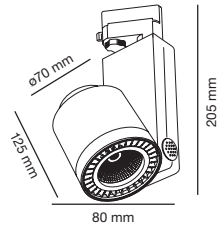

NANOCYLINDER

LED

7 W Driver included

CRI82	850 lm	2700 K	20°	010800101 ○
				010800102 ●
CRI85	915 lm	3000 K	56°	010800201 ○
				010800202 ●
	950 lm	4000 K	20°	010800301 ○
				010800302 ●
		56°	010800401 ○	
			010800402 ●	
			20°	010800501 ○
				010800502 ●
			56°	010800601 ○
				010800602 ●

12 W Driver included

CRI82	1360 lm	2700 K	20°	010800701 ○
				010800702 ●
CRI85	1465 lm	3000 K	56°	010800801 ○
				010800802 ●
	1525 lm	4000 K	20°	010800901 ○
				010800902 ●
		56°	010801001 ○	
			010801002 ●	
			20°	010801101 ○
				010801102 ●
			56°	010801201 ○
				010801202 ●