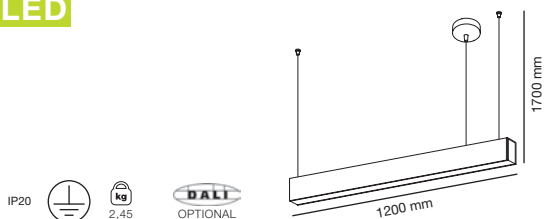

ORE 120cm MULTI-FUNCTION

LED

24 W Driver included

CRI85	2880 lm	3000 K	040400101 ☐
			040400103 ☒
CRI85	3135 lm	4000 K	040400201 ☐
			040400203 ☒

35 W Driver included

CRI85	3890 lm	3000 K	040400301 ☐
			040400303 ☒
CRI85	4250 lm	4000 K	040400401 ☐
			040400403 ☒

DALI 35 W

040401901	☐
040401903	☒
040402001	☐
040402003	☒