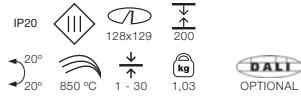

MINICOLIN 1L

LED

12 / 18 W				DRIVER (NOT INCL.)		
CRI82	1565 / 2100 lm	2700 K	20°	033008301 ○		
				033008302 ●		
				033008303 ●		
			56°	033008401 ○		
				033008402 ●		
				033008403 ●		
CRI85	1685 / 2260 lm	3000 K	20°	033008501 ○		12 W 98310125
				033008502 ●		DALI 98310599
				033008503 ●		
			56°	033008601 ○		18 W 98310325
				033008602 ●		DALI 98310599
				033008603 ●		
CRI85	1750 / 2350 lm	4000 K	20°	033008701 ○		
				033008702 ●		
				033008703 ●		
			56°	033008801 ○		
				033008802 ●		
				033008803 ●		

CRI95				DRIVER (NOT INCL.)		
17 / 24 W				DRIVER (NOT INCL.)		
CRI95	1810 / 2470 lm	2700 K	20°	033008901 ○		
				033008902 ●		
				033008903 ●		
			56°	033009001 ○		
				033009002 ●		
				033009003 ●		
CRI95	1920 / 2615 lm	3000 K	20°	033009101 ○		17 W 98310325
				033009102 ●		DALI 98310599
				033009103 ●		
			56°	033009201 ○		24 W 98310231
				033009202 ●		DALI 98310599
				033009203 ●		
CRI95	2110 / 2875 lm	4000 K	20°	033009301 ○		
				033009302 ●		
				033009303 ●		
			56°	033009401 ○		
				033009402 ●		
				033009403 ●