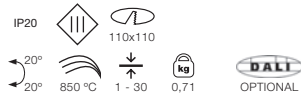

WITH FRAME

7 / 12 W

DRIVER (NOT INCL.)

Beam Angle	Power	Light Output (lm)	Color Temp. (K)	Beam Angle	Product Code	Driver	
20°	7 W	850 / 1360	2700 K	20°	035000101 ○	7 W 98310509	
				20°	035000102 ●		
				20°	035000103 ●		
56°	12 W	1465	3000 K	56°	035000201 ○		12 W 98310125 DALI 98310599
				56°	035000202 ●		
				56°	035000203 ●		
20°	7 W	915 / 1465	3000 K	20°	035000301 ○		
				20°	035000302 ●		
				20°	035000303 ●		
56°	12 W	1525	4000 K	56°	035000401 ○		
				56°	035000402 ●		
				56°	035000403 ●		
20°	7 W	950 / 1525	4000 K	20°	035000501 ○	7 W 98310509	
				20°	035000502 ●		
				20°	035000503 ●		
56°	12 W	1525	4000 K	56°	035000601 ○		12 W 98310125 DALI 98310599
				56°	035000602 ●		
				56°	035000603 ●		

LED