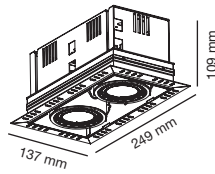

WITH FRAME

14 / 24 W				DRIVER (NOT INCL.)	
CRI82	1700 / 2720 lm	2700 K	20°	035005001 ○	7 W 98310509 12 W 98310125 DALI 98310599.
				035005002 ●	
				035005003 ●	
			56°	035005101 ○	
				035005102 ●	
				035005103 ●	
CRI85	1830 / 2930 lm	3000 K	20°	035005201 ○	
				035005202 ●	
				035005203 ●	
			56°	035005301 ○	
				035005302 ●	
				035005303 ●	
CRI85	1900 / 3050 lm	4000 K	20°	035005401 ○	
				035005402 ●	
				035005403 ●	
			56°	035005501 ○	
				035005502 ●	
				035005503 ●	

LED