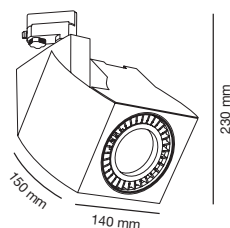

FOKUS

LED

QR-111 LED

MAX. 20 W LED

SOCKET 1*G53

12 V

ELECTRONIC GEAR INCLUDED

01041501 ○
01041502 ●
01041503 ●

Suitable with Directional Flaps 01992301 and 01992502 and Honeycomb Louvre 01992002 (pag. 32)
Compatible con Directional Flaps 01992301 y 01992502 y Honeycomb Louvre 01992002 (pág. 32)

*Bulb not included