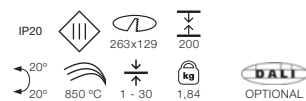

MINICOLIN 2L

LED

24 / 36 W				DRIVER (NOT INCL.)	
CRI82	3130 / 4200 lm	2700 K	20°	033010901	○
				033010902	●
				033010903	●
			56°	033011001	○
				033011002	●
				033011003	●
CRI85	3370 / 4520 lm	3000 K	20°	033011101	○
				033011102	●
				033011103	●
			56°	033011201	○
				033011202	●
				033011203	●
CRI85	3500 / 4700 lm	4000 K	20°	033011301	○
				033011302	●
				033011303	●
			56°	033011401	○
				033011402	●
				033011403	●

12 W 98310125
DALI 98310599

18 W 98310325
DALI 98310599

CRI95				DRIVER (NOT INCL.)	
34 / 48 W					
CRI95	3620 / 4940 lm	2700 K	20°	033011501	○
				033011502	●
				033011503	●
			56°	033011601	○
				033011602	●
				033011603	●
CRI95	3840 / 5230 lm	3000 K	20°	033011701	○
				033011702	●
				033011703	●
			56°	033011801	○
				033011802	●
				033011803	●
CRI95	4220 / 5750 lm	4000 K	20°	033011901	○
				033011902	●
				033011903	●
			56°	033012001	○
				033012002	●
				033012003	●

17 W 98310325
DALI 98310599

24 W 98310231
DALI 98310599