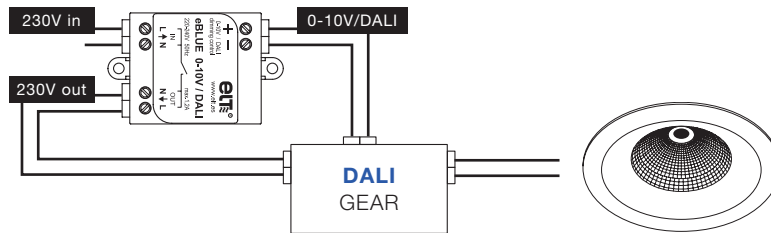

**E-BLUE DALI/1-10V
100W**

98100100

**E-BLUE TRIAC
50W**

98100050

STEP
2

CONNECT THE ACCESSORY
CONECTA EL ACCESORIO A LA LÁMPARA

STEP
3

DOWNLOAD THE FREE APP CASAMBI IN YOUR TABLET OR SMARTPHONE
DESCÁRGATE LA APP GRATUITA CASAMBI EN TU TABLET O TELÉFONO INTELIGENTE